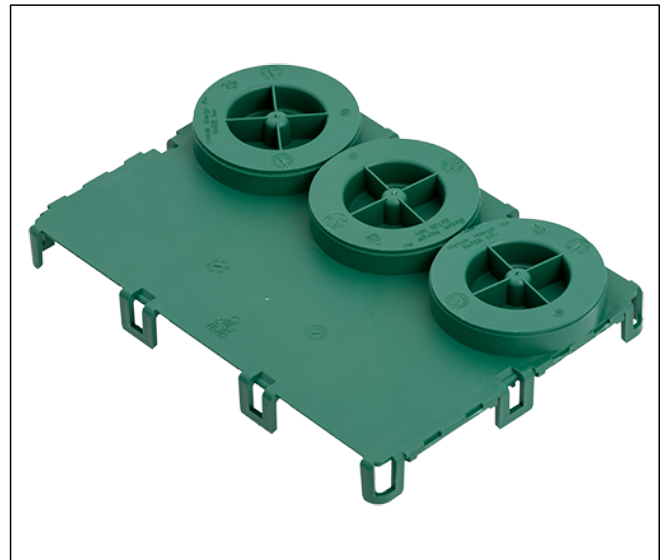

1234063

BVB-TEK front 3H

ETIM klasse:
EC002601

Materiale:
Halogenfritt flammehemmende HDPE

Farge:
Grønn

Frontdelen til 3-hulls teknisk boks. Bygges sammen med base (el.nr. 1234065). Produsert i halogenfritt og flammehemmende plastmateriale.

ETIM klasse: Boks/kapsling for innfelt montering i vegg/tak (EC002601)

ETIM versjon: 7.0

1	EF000003	Monteringsmetode	Hul vegg (EV000128)
2	EF000051	Form	Rektangulær (EV000220)
3	EF000767	Konstruksjonstype	Apparatboks (EV009798)
4	EF000010	Modell / utførelse	Tredobbelt (EV000093)
5	EF009204	Utrustet med dreibar ring	Ja
6	EF001229	Kan kobles	Ja
7	EF000557	Utstyrt med	Monteringsplate (EV000614)
8	EF004702	For antall apparatinnsatser	3,00
9	EF004508	Montering av apparat	Skrus (EV000766)
10	EF005066	Med skruer	Ja
11	EF009763	Kapslingsgjennomføring ved bryteåpning	Ja
12	EF009206	Gjennomføring gjennom tettenipper	Nei
13	EF009207	Gjennomføring gjennom rørstuss	Ja
14	EF009208	Gjennomføring gjennom trappemembran	Nei
15	EF005496	For rør med diameter	16/20 mm (EV023376)
16	EF005657	Rørlåsing	Ja

17	EF009209	Valgfri rørlås	Nei
18	EF005604	Innløp bakfra	Ja
19	EF003593	Antall innføringer	6,00
20	EF009210	Antall medleverte stusser	2,00
21	EF002169	Materiale	Kunststoff (EV000139)
22	EF000025	Halogenfri	Ja
23	EF000139	Overflatebeskyttelse	Ubehandlet (EV006034)
24	EF000007	Farge	Grønn (EV000235)
25	EF005474	Beskyttelsesklasse IP	IP20 (EV006405)
26	EF009212	Utførelse deksel	Blindeksel/-plate (EV009642)
27	EF011401	Gjennomsiktig deksel	Nei
28	EF004586	Festing av deksel	Selvlåsende (EV007115)
29	EF001454	Plomberbar	Nei
30	EF001613	Funksjonssikkerhet	Uten (EV000494)
31	EF005032	Med avskjerming	Nei
32	EF005430	Vindtett	Nei
33	EF004969	Maks ledertverrsnitt	0,00 mm ²
34	EF008016	Antall poler i klemmen	0,00
35	EF007889	Fastmontert klemme	Nei
36	EF004902	Krokfeste for belysning	Nei
37	EF005060	Med spikerfester	Ja
38	EF006205	Spesiell anvendelse	Uten (EV000494)