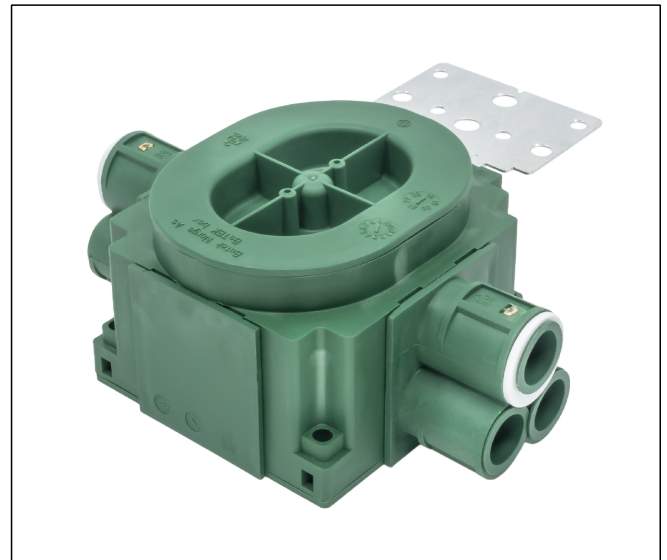

1234071

BVB 1,5 veggb. hor. 6-løp SST

ETIM klasse:
EC002601

Materiale:
Halogenfritt flammehemmende HDPE

Farge:
Grønn

BeTEK box er en kombinert enkel veggboкс, stenderboкс, systemboкс, spikerboкс og dobbel gips boкс. BeTEK box består av veggboкser, tekniske boкser, takboкser og downlightkasser. BeTEK box er utarbeidet etter tilbakemeldinger fra montører. Alle produktene fra Betek er produsert i halogenfritt og flammehemmende plastmateriale.

ETIM klasse: Boks/kapsling for innfelt montering i vegg/tak (EC002601)

ETIM versjon: 7.0

1	EF000003	Monteringsmetode	Hul vegg (EV000128)
2	EF000051	Form	Rektangulær (EV000220)
3	EF000767	Konstruksjonstype	Apparatboкс (EV0009798)
4	EF000010	Modell / utførelse	Halvannen (EV0008084)
5	EF009204	Utrustet med dreibar ring	Nei
6	EF001229	Kan kobles	Ja
7	EF000557	Utstyrt med	Monteringsplate (EV000614)
8	EF004702	For antall apparatinnsatser	1,00
9	EF004508	Montering av apparat	Skrus (EV000766)
10	EF005066	Med skruer	Ja
11	EF009763	Kapslingsgjennomføring ved bryteåpning	Ja
12	EF009206	Gjennomføring gjennom tettenipper	Nei
13	EF009207	Gjennomføring gjennom rørstuss	Ja
14	EF009208	Gjennomføring gjennom trappemembran	Nei