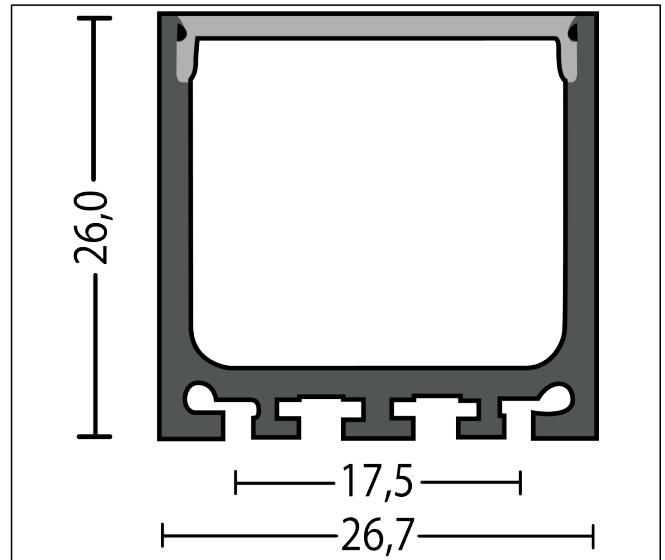

3253735

AP9 Hvit

ETIM klasse:
EC002707

Materiale:
Aluminium

Farge:
Hvit

2m Hvit aluminiumsprofil med 2x endelokk og 4x festklips.
Opal deksel.

For å få best mulig resultat av en LED-strip anbefales det å bruke en aluminiums-profil som er tilpasset LED-strip som skal brukes. Opal deksling gjør lyset mykere i kantene og det er viktig å ta hensyn til diodeavstanden i forhold til dybden på aluminiumsprofilen som benyttes. LED-chip på LED-strip har en lysspredning på 120°. Pass på at avstanden opp til deksling er høy nok for at lyset fra «nabo» LED-chip «krysses» før lyset når dekslingen slik at man beholder et fint og jevnt lys i dekslingen uten at «diodene» sees. Alle våre aluminiums-profiler leveres med opal deksel, 4-5 stk. festklipps og 2 stk. endelokk.