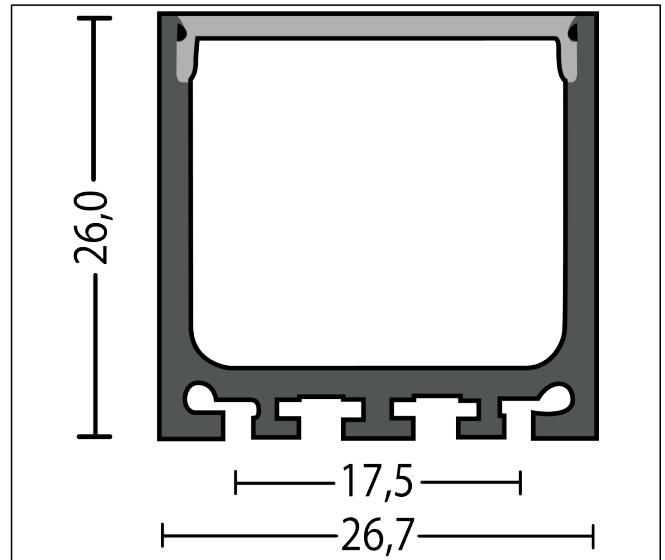

3253753

AP9 Sort

ETIM klasse:
EC002707

Materiale:
Aluminium

Farge:
Sort

2m Sort aluminiumsprofil med 2x endelokk og 4x festeklips.
Opal deksel.

For å få best mulig resultat av en LED-strip anbefales det å bruke en aluminiums-profil som er tilpasset LED-strip som skal brukes. Opal deksling gjør lyset mykere i kantene og det er viktig å ta hensyn til diodeavstanden i forhold til dybden på aluminiumsprofilen som benyttes. LED-chip på LED-strip har en lysspredning på 120°. Pass på at avstanden opp til deksling er høy nok for at lyset fra «nabo» LED-chip «krysses» før lyset når dekslingen slik at man beholder et fint og jevnt lys i dekslingen uten at «diodene» sees. Alle våre aluminiums-profiler leveres med opal deksel, 4-5 stk. festeklipp og 2 stk. endelokk.