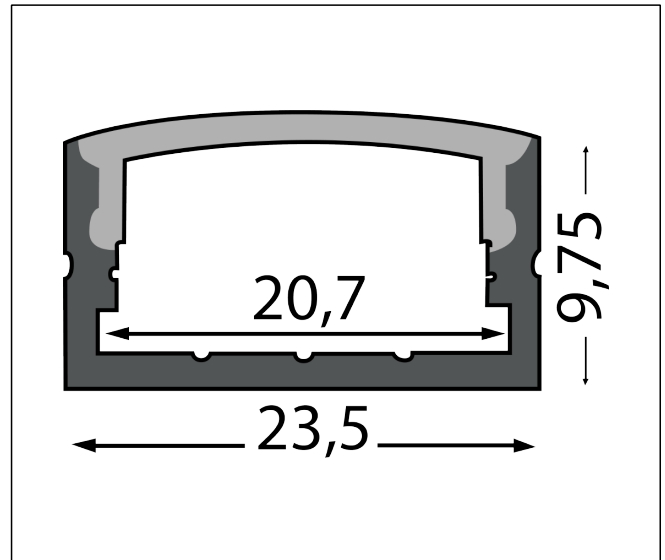

3253784

AP4-O/1,8m

ETIM klasse:  
EC002707

Materiale:  
Aluminium

Farge:  
Alu

1,8m aluminiumsprofil med 2x endelokk og 4x festeklips.  
Opal deksel.

For å få best mulig resultat av en LED-strip anbefales det å bruke en aluminiums-profil som er tilpasset LED-strip som skal brukes. Opal deksling gjør lyset mykere i kantene og det er viktig å ta hensyn til diodeavstanden i forhold til dybden på aluminiumsprofilen som benyttes. LED-chip på LED-strip har en lysspredning på 120°. Pass på at avstanden opp til deksling er høy nok for at lyset fra «nabo» LED-chip «krysses» før lyset når dekslingen slik at man beholder et fint og jevnt lys i dekslingen uten at «diodene» sees. Alle våre aluminiums-profiler leveres med opal deksel, 4-5 stk. festeklipp og 2 stk. endelokk.