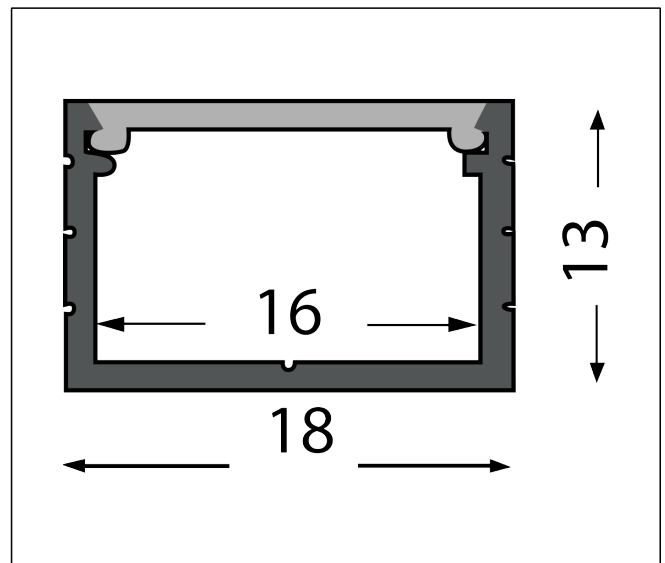

3253785

AP5-O/1,8m

ETIM klasse:  
EC002707

Materiale:  
Aluminium

Farge:  
Alu

1,8m aluminiumsprofil med 2x endelokk og 4x festeklips.  
Opal deksel.

For å få best mulig resultat av en LED-strip anbefales det å bruke en aluminiums-profil som er tilpasset LED-strip som skal brukes. Opal deksling gjør lyset mykere i kantene og det er viktig å ta hensyn til diodeavstanden i forhold til dybden på aluminiumsprofilen som benyttes. LED-chip på LED-strip har en lysspredning på 120°. Pass på at avstanden opp til deksling er høy nok for at lyset fra «nabo» LED-chip «krysses» før lyset når dekslingen slik at man beholder et fint og jevnt lys i dekslingen uten at «diodene» sees. Alle våre aluminiums-profiler leveres med opal deksel, 4-5 stk. festeklipp og 2 stk. endelokk.