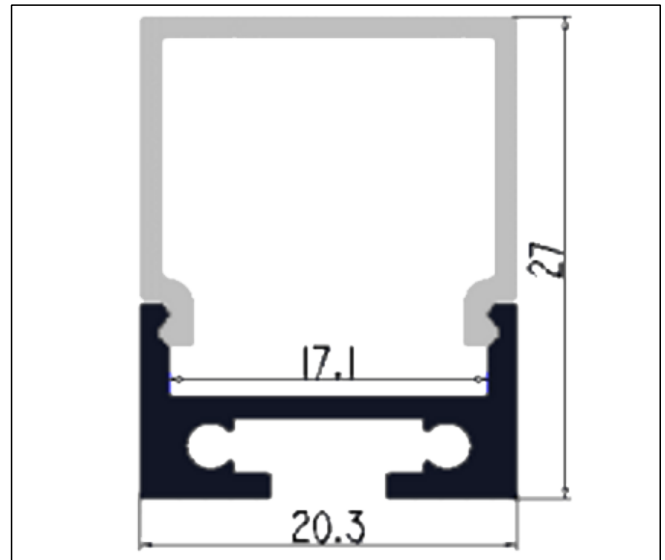

3253787

AP7-O/1,8m wire

ETIM klasse:
EC002707

Materiale:
Aluminium

Farge:
Alu

1,8m aluminiumsprofil med 2x endelokk og 2x wireoppheng.
Opal deksel.

For å få best mulig resultat av en LED-strip anbefales det å bruke en aluminiums-profil som er tilpasset LED-strip som skal brukes. Opal deksling gjør lyset mykere i kantene og det er viktig å ta hensyn til diodeavstanden i forhold til dybden på aluminiumsprofilen som benyttes. LED-chip på LED-strip har en lysspredning på 120°. Pass på at avstanden opp til deksling er høy nok for at lyset fra «nabo» LED-chip «krysses» før lyset når dekslingen slik at man beholder et fint og jevnt lys i dekslingen uten at «diodene» sees. Alle våre aluminiums-profiler leveres med opal deksel.