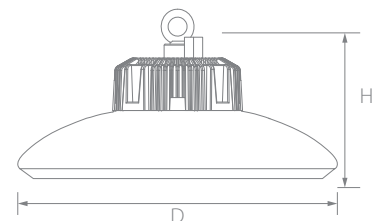

Astro Sport DALI 150W

Betek Astro Sport DALI 150W

This luminaire contains built-in LED Lamps.

A⁺⁺
A⁺ **A⁺**
A
B
C
D
E

The lamps cannot be changed in the luminaire.

874/2012

- Spenning: AC100-277V 50/60Hz
- Effekt: 150W
- Ra: ≥80
- Fargetemperatur: 4000K
- Levetid: 50000t(L70)
- Materiale: ALU+PC
- SDCM: <3
- Garanti: 5 år
- Dimbar: Ja
- Isolasjonsklasse: Klasse I
- IP: 67
- Forpakning: 1stk/1stk
- Tilbehør
- El.nr. 3254463 Astro Sport Ballgitter
- El.nr. 3254644 Astro Sport Brakett
- El.nr. 3254645 Astro Sport 2m oppheng
- El.nr. 3254649 Astro Sport 2m kabel+plugg

AVSTAND:

Minimums avstand til brennbart materiale i armaturens stråleretning

Elnummer	Watt [W]	Luminous Efficiency [lm/W]	LED Type	Mål [DxH mm]
3254642	150W	140	SMD3030	Ø360*186mm