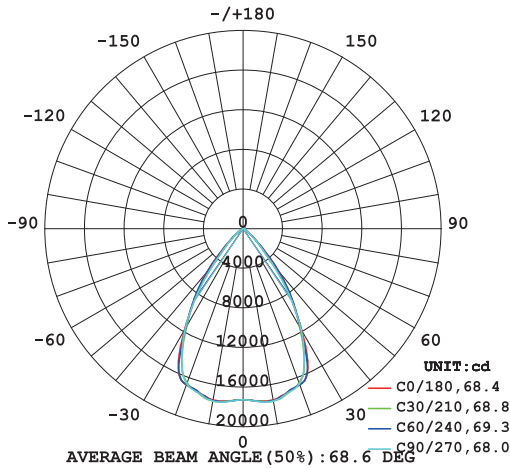

Astro Sport DALI 150W

Betek Astro Sport DALI 150W

This luminaire contains built-in LED Lamps.

A⁺⁺
A⁺ **A⁺**
A
B
C
D
E

The lamps cannot be changed in the luminaire.

874/2012

- Spenning: AC100-277V 50/60Hz
- Effekt: 150W
- Ra: ≥80
- Fargetemperatur: 4000K
- Levetid: 50000t(L70)
- Materiale: ALU+PC
- SDCM: <3
- Garanti: 5 år
- Dimbar: Ja
- Isolasjonsklasse: Klasse I
- IP: 67
- Forpakning: 1stk/1stk
- Tilbehør
- El.nr. 3254463 Astro Sport Ballgitter
- El.nr. 3254644 Astro Sport Brakett
- El.nr. 3254645 Astro Sport 2m oppheng
- El.nr. 3254649 Astro Sport 2m kabel+plugg

AVSTAND:

Minimums avstand til brennbart materiale i armaturens stråleretning

Elnummer	Watt [W]	Luminous Efficiency [lm/W]	LED Type	Mål [DxH mm]
3254642	150W	140	SMD3030	Ø360*186mm