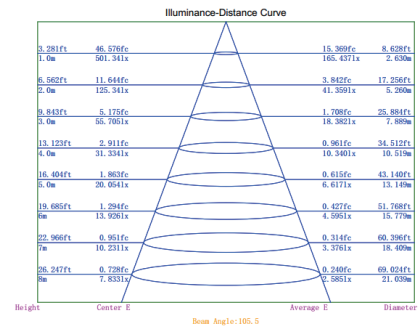

Elnummer	Watt [W]	Lumen [lm]	LED Type	Mål [DxH mm]
3254646	18	1440	SMD	300x87