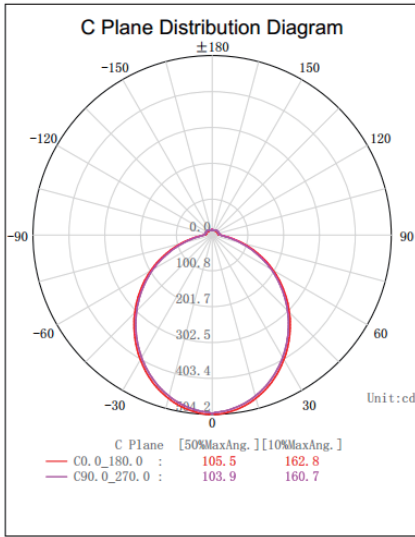

Hidra 18W

El. nr. 3254646