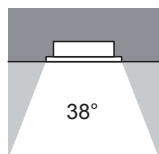

Axis V2 38°

El. nr. 3254652/3254653

Betek Axis

This luminaire contains built-in LED Lamps.

A++
A+ ← **A+**
A
B
C
D
E

The lamps cannot be changed in the luminaire.

874/2012

- Spenning: AC200-240V 50/60Hz
- Total effekt: 8W
- Ra: ≥90
- Fargetemperatur: 2700K
- Materiale: Alu.+PC
- SDCM: <3
- Garanti: 5 år
- Dimbar: JA
- Driver: Inn 220-240VAC/Ut: 13-26V, 350mA
- Hulltagning: Ø = 76-83mm
- Driver må ha minst 3 liter luft og må ikke ligge i kontakt med isolerende materiale.
- For andre reflektorer til Axis V2, se vår nettside og katalog.
- Dali Multi-driver 3254618 kan benyttes.

AVSTAND:

Minimums avstand til brennbart materiale i armaturens stråleretning

Elnummer	Watt [W]	Lumen [lm]	LED Type	Mål [DxH mm]
3254652/53	8	560	COB	Ø55*170.5