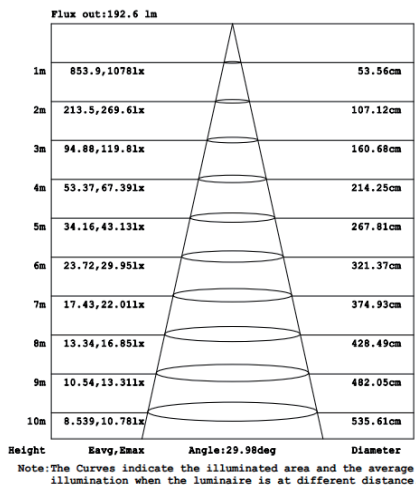

Axis V2 38°

El. nr. 3254652/3254653

Betek Axis

This luminaire contains built-in LED Lamps.

A++
A+ ← **A+**
A
B
C
D
E

The lamps cannot be changed in the luminaire.

874/2012

- Spenning: AC200-240V 50/60Hz
- Total effekt: 8W
- Ra: ≥90
- Fargetemperatur: 2700K
- Materiale: Alu.+PC
- SDCM: <3
- Garanti: 5 år
- Dimbar: JA
- Driver: Inn 220-240VAC/Ut: 13-26V, 350mA
- Hulltagning: Ø = 76-83mm
- Driver må ha minst 3 liter luft og må ikke ligge i kontakt med isolerende materiale.
- For andre reflektorer til Axis V2, se vår nettside og katalog.
- Dali Multi-driver 3254618 kan benyttes.

AVSTAND:

Minimums avstand til brennbart materiale i armaturens stråleretning

Elnummer	Watt [W]	Lumen [lm]	LED Type	Mål [DxH mm]
3254652/53	8	560	COB	Ø55*170.5