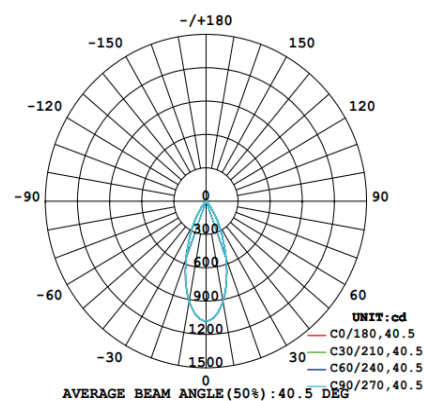

Axis V2 38°

El. nr. 3254652/3254653

Betek Axis

This luminaire contains built-in LED Lamps.

A++
A+ ← **A+**
A
B
C
D
E

The lamps cannot be changed in the luminaire.

874/2012

- Spenning: AC200-240V 50/60Hz
- Total effekt: 8W
- Ra: ≥90
- Fargetemperatur: 2700K
- Materiale: Alu.+PC
- SDCM: <3
- Garanti: 5 år
- Dimbar: JA
- Driver: Inn 220-240VAC/Ut: 13-26V, 350mA
- Hulltagning: Ø = 76-83mm
- Driver må ha minst 3 liter luft og må ikke ligge i kontakt med isolerende materiale.
- For andre reflektorer til Axis V2, se vår nettside og katalog.
- Dali Multi-driver 3254618 kan benyttes.

AVSTAND:

Minimums avstand til brennbart materiale i armaturens stråleretning

Elnummer	Watt [W]	Lumen [lm]	LED Type	Mål [DxH mm]
3254652/53	8	560	COB	Ø55*170.5