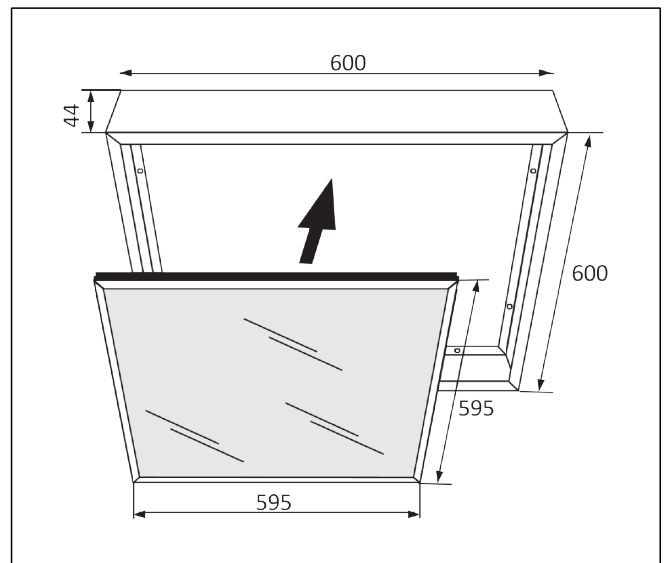

3253655

Ramme for 60x60 LED panel

ETIM klasse:
EC002557

Materiale:
Edelstål

Farge:
Hvit

Ramme for 60x60 LED panel. Med plass til driver.

ETIM klasse: Mekanisk tilbehør til lysarmaturer (EC002557)

ETIM versjon: 7.0