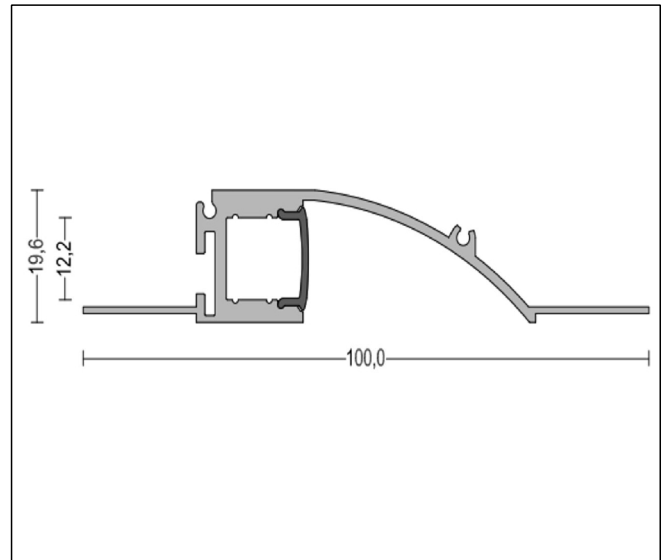

3253708

AP12 Hvit 2m

ETIM klasse:
EC002707

Materiale:
Aluminium

Farge:
Hvit

2m Hvit aluminiumsprofil med 2x endelokk. Profilen skrues fast i gips/stendere og sparkles inn. Det er sparkle kant på begge sider av profilen.
Opal deksel.

Utsparingshull er 60-65mm.

For å få best mulig resultat av en LED-strip anbefales det å bruke en aluminiums-profil som er tilpasset LED-strip som skal brukes. Opal deksling gjør lyset mykere i kantene og det er viktig å ta hensyn til diodeavstanden i forhold til dybden på aluminiumsprofilen som benyttes. LED-chip på LED-strip har en lysspredning på 120°. Pass på at avstanden opp til deksling er høy nok for at lyset fra «nabo» LED-chip «krysses» før lyset når dekslingen slik at man beholder et fint og jevnt lys i dekslingen uten at «diodene» sees.