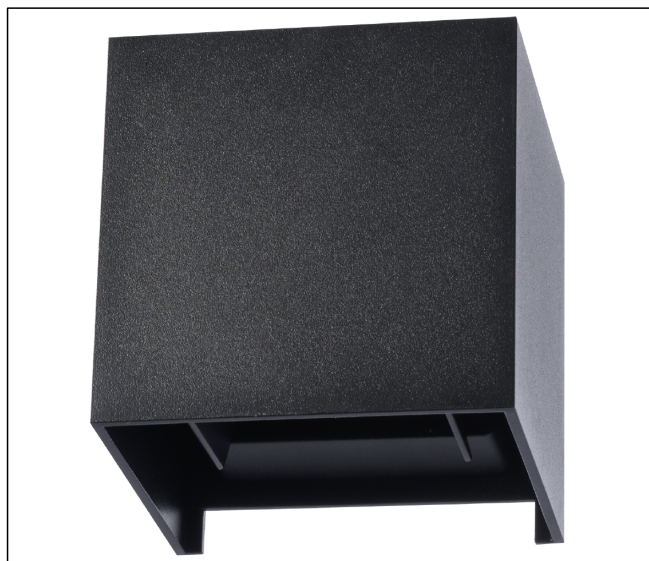

3253714

Ask Kvadrat Sort IP54 6W

ETIM klasse:
EC002892

Materiale:
Aluminium

Farge:
Sort

IP54

Kvadratisk armatur med mulighet for valgfri spredning i opp og nedlyset.
To kabelinnføringer og bra tilrettelagt for åpen kabling.

Lumen: 660 L
Effekt: 6 W
Lumen/watt: 110 L/W
Fargetemperatur: 3000
Levetid: 50.000t (L70/B50)
Fargegjengivelse: 80
Driver: AV/PÅ
LxBxH: 100x100x100
Kapslingsgrad: IP54
MacAdamstep: 4
Lysspredning: Valgfri
Driver inkludert: Ja
UGR: -
Optikk: Åpen
Hulltaking: -
Isosafe: -
Monteringsmåte: Vegg
Isolasjonsklasse: 3