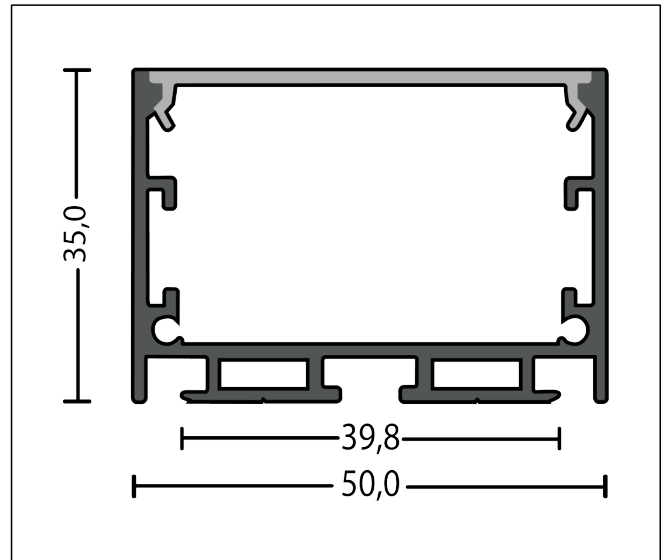

## AP10 Hvit

ETIM klasse:  
EC002707

Materiale:  
Aluminium

Farge:  
Hvit

2m Hvit aluminiumsprofil med 2x endelokk og 4x festeklips.  
Opal deksel.

Kan henges opp i wire ved hjelp av tilbehørssettet til AP7. Varenr. 321010

For å få best mulig resultat av en LED-strip anbefales det å bruke en aluminiums-profil som er tilpasset LED-strip som skal brukes. Opal deksling gjør lyset mykere i kantene og det er viktig å ta hensyn til diodeavstanden i forhold til dybden på aluminiumsprofilen som benyttes. LED-chip på LED-strip har en lysspredning på 120°. Pass på at avstanden opp til deksling er høy nok for at lyset fra «nabo» LED-chip «krysses» før lyset når dekslingen slik at man beholder et fint og jevnt lys i dekslingen uten at «diodene» sees. Alle våre aluminiums-profiler leveres med opal deksel, 4-5 stk. festeklipp og 2 stk. endelokk.