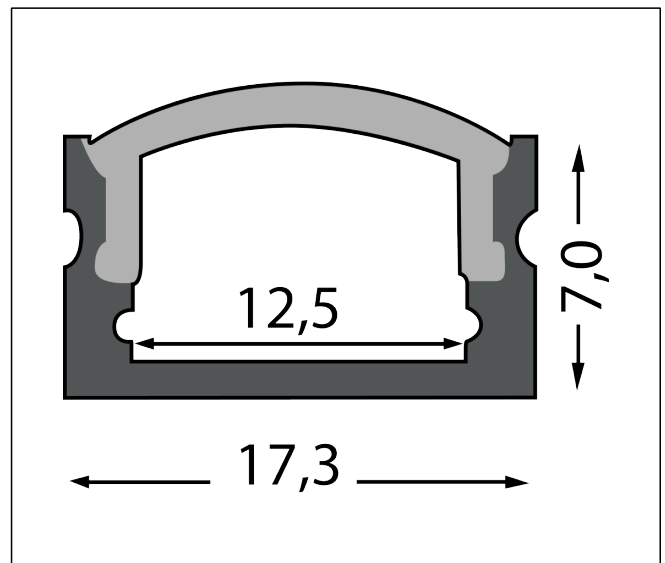

3253781

AP1-O/1,8m

ETIM klasse:
EC002707

Materiale:
Aluminium

Farge:
Alu

1,8m aluminiumsprofil med 2x endelokk og 4x festeklips.
Opal deksel.

For å få best mulig resultat av en LED-strip anbefales det å bruke en aluminiums-profil som er tilpasset LED-strip som skal brukes. Opal deksling gjør lyset mykere i kantene og det er viktig å ta hensyn til diodeavstanden i forhold til dybden på aluminiumsprofilen som benyttes. LED-chip på LED-strip har en lysspredning på 120°. Pass på at avstanden opp til deksling er høy nok for at lyset fra «nabo» LED-chip «krysses» før lyset når dekslingen slik at man beholder et fint og jevnt lys i dekslingen uten at «diodene» sees. Alle våre aluminiums-profiler leveres med opal deksel, 4-5 stk. festeklipp og 2 stk. endelokk.