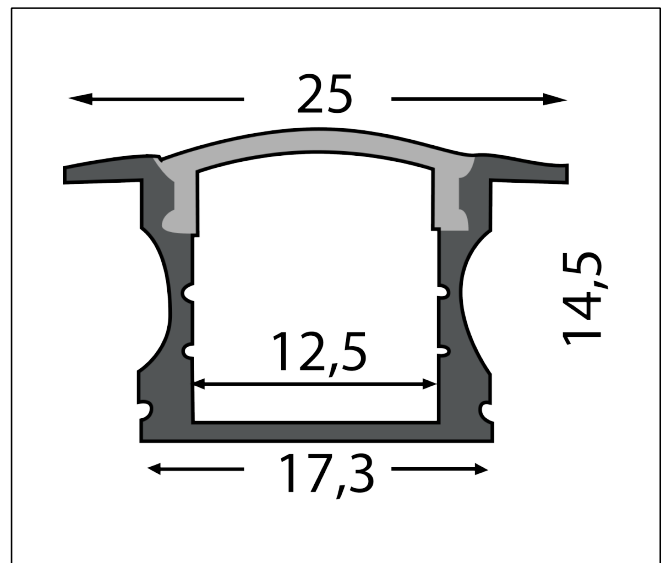

3253782

AP2-O/1,8m

ETIM klasse:
EC002707

Materiale:
Aluminium

Farge:
Alu

1,8m aluminiumsprofil med 2x endelokk og 4x festeklips.
Opal deksel.

For å få best mulig resultat av en LED-strip anbefales det å bruke en aluminiums-profil som er tilpasset LED-strip som skal brukes. Opal deksling gjør lyset mykere i kantene og det er viktig å ta hensyn til diodeavstanden i forhold til dybden på aluminiumsprofilen som benyttes. LED-chip på LED-strip har en lysspredning på 120°. Pass på at avstanden opp til deksling er høy nok for at lyset fra «nabo» LED-chip «krysses» før lyset når dekslingen slik at man beholder et fint og jevnt lys i dekslingen uten at «diodene» sees. Alle våre aluminiums-profiler leveres med opal deksel, 4-5 stk. festeklipp og 2 stk. endelokk.