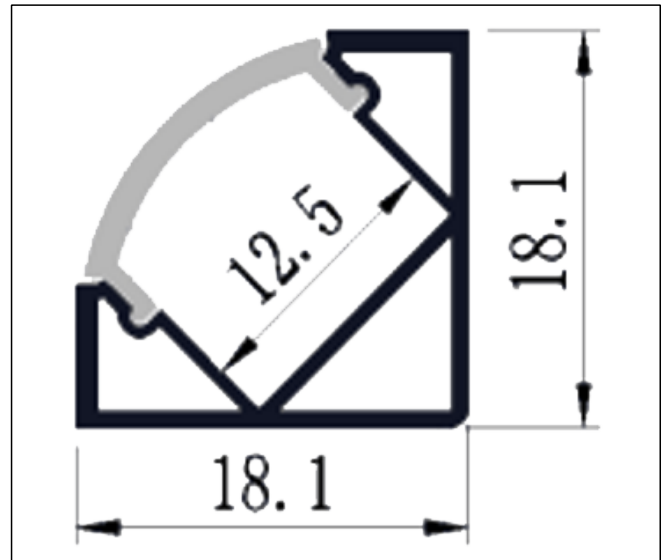

3253783

AP3-O/1,8m

ETIM klasse:  
EC002707

Materiale:  
Aluminium

Farge:  
Alu

1,8m aluminiumsprofil med 2x endelokk og 4x festeklips.  
Opal deksel.

For å få best mulig resultat av en LED-strip anbefales det å bruke en aluminiums-profil som er tilpasset LED-strip som skal brukes. Opal deksling gjør lyset mykere i kantene og det er viktig å ta hensyn til diodeavstanden i forhold til dybden på aluminiumsprofilen som benyttes. LED-chip på LED-strip har en lysspredning på 120°. Pass på at avstanden opp til deksling er høy nok for at lyset fra «nabo» LED-chip «krysses» før lyset når dekslingen slik at man beholder et fint og jevnt lys i dekslingen uten at «diodene» sees. Alle våre aluminiums-profiler leveres med opal deksel, 4-5 stk. festeklipp og 2 stk. endelokk.