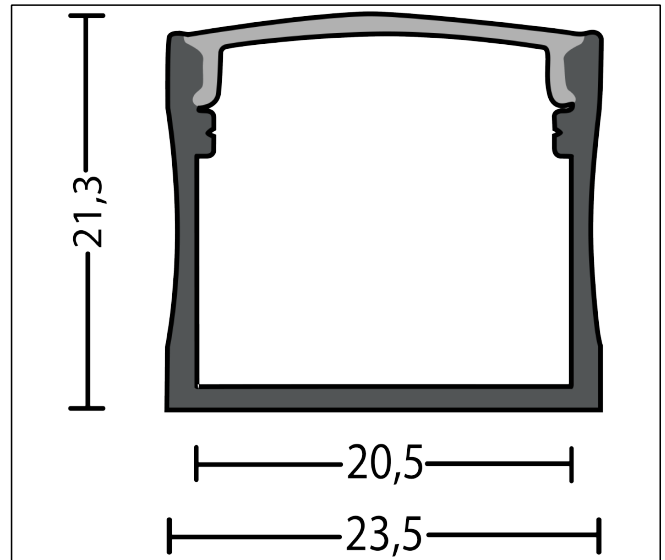

3253788

AP8 Hvit

ETIM klasse:
EC002707

Materiale:
Aluminium

Farge:
Alu

2m Hvit aluminiumsprofil med 2x endelokk og 4x festeklips.
Opal deksel.

For å få best mulig resultat av en LED-strip anbefales det å bruke en aluminiums-profil som er tilpasset LED-strip som skal brukes. Opal deksling gjør lyset mykere i kantene og det er viktig å ta hensyn til diodeavstanden i forhold til dybden på aluminiumsprofilen som benyttes. LED-chip på LED-strip har en lysspredning på 120°. Pass på at avstanden opp til deksling er høy nok for at lyset fra «nabo» LED-chip «krysses» før lyset når dekslingen slik at man beholder et fint og jevnt lys i dekslingen uten at «diodene» sees. Alle våre aluminiums-profiler leveres med opal deksel, 4-5 stk. festeklipp og 2 stk. endelokk.