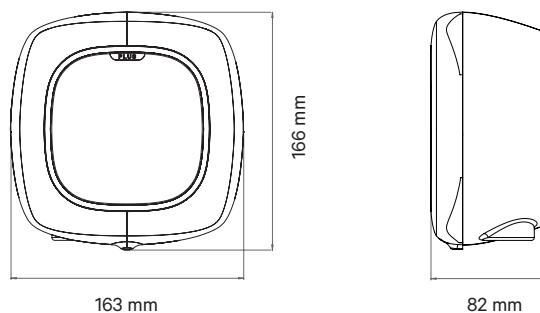

### Generelle spesifikasjoner

Modell	Pulsar Plus
Farge	Hvit eller sort
Kabellengde	5 m (7 m alternativ) <sup>[1]</sup>
Lademodus (IEC 61851-1)	Modus 3
Dimensjoner	166 x 163 x 82 mm (uten kabel)
Vekt	1 kg (uten kabel)
Driftstemperatur	-25 °C til 40 °C
Oppbevaringstemperatur	-40 °C til 70 °C
Standarder	CE-merke (LVD 2014/35/EU, EMC 2014/30/EU) IEC 61851-1, IEC 61851-22, IEC 62196-2, BS 7671:2018 <sup>[2]</sup>

### Dimensjoner