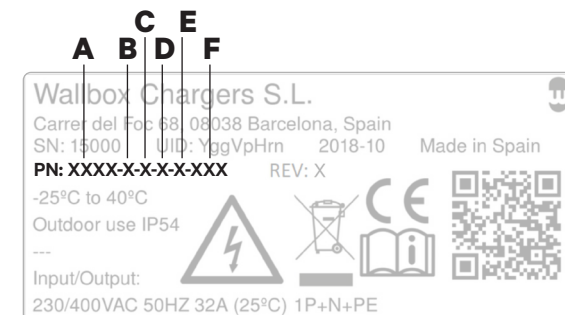

Delenummerstruktur

	Kode	Definisjon
A Modell	PLP1	Pulsar Plus
B Kabel	0	5 m
	M	7 m
C Tilkobling	1	Type 1
	2	Type 2
D Strøm	2	7,4 kW
	3	11 kW
	4	22 kW
E Tilleggsfunksjon	9	Reststrømdeteksjon (likestrøm 6 mA)
	F	Reststrømdeteksjon (DC 6 mA) pluss jordingsbeskyttelse
F Tilpasset	XX1	Hvit
	XX2	Svart