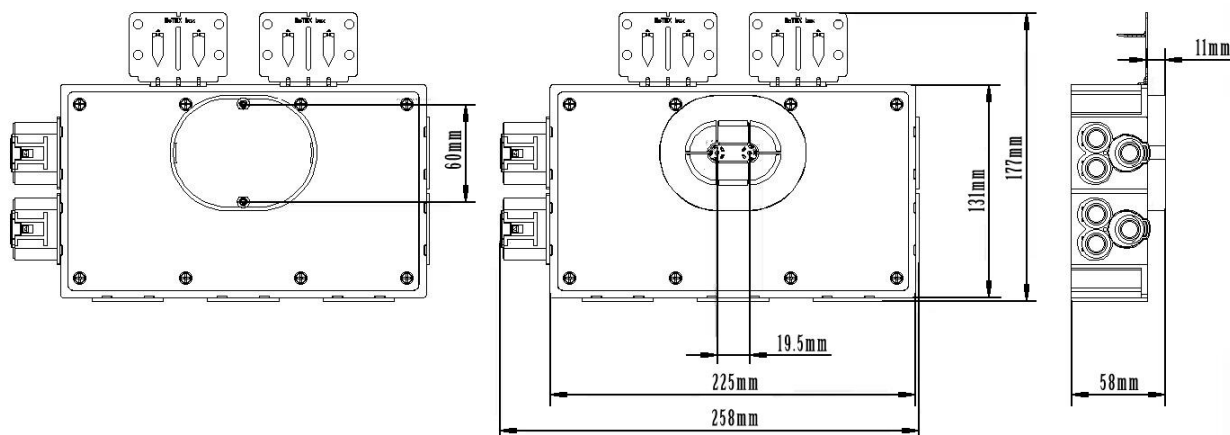

1233608 Teknisk veggboкс 1.5 ST

| | |
|----------------|--|
| Model/type: | 1233608 |
| Materiale: | V0 flammehemmende halogenfri polyetylen-plast |
| Data: | 60 mm festeavstand |
| Direktiv: | Lavspenningsdirektivet LVD 2006/95/EC |
| Standard: | EN 60670-1:2005 |
| Sertifisering: | NEMKO |
| Forpakning: | 1 stk/20 stk |
| Glødetrødtest: | > 850°C |

| Betegnelse | Farge | Elnummer | EAN nummer |
|--|-------|----------|---------------|
| 3606 teknisk veggboкс 1.5 ST | Grønn | 1233608 | 7070913360815 |
| Tilbehør: Skjøtestykke 71mm | Grønn | 1233613 | 7070913361317 |
| Tilbehør: Skjøtestykke 84mm | Grønn | 1233614 | 7070913361416 |
| Tilbehør: Blindlokk til BeTEK box | Grønn | 1233655 | 7070913365513 |
| Tilbehør: 2-løps stuss (2x20mm) | Grønn | 1233616 | 7070913361614 |
| Tilbehør: 3-løps stuss (2x16, 1x20mm) | Grønn | 1233612 | 7070913361218 |
| Tilbehør: 4-løps stuss (4x16mm) | Grønn | 1233615 | 7070913361515 |
| Tilbehør: Koblingstuss 25mm | Grønn | 1233617 | 7070913361713 |
| Tilbehør: Koblingstuss 32mm | Grønn | 1233618 | 7070913361812 |
| Tilbehør: Koblingstuss 40mm | Grønn | 1233619 | 7070913361911 |
| Tilbehør: Teknisk skrue 3 x 60mm | Grønn | 1233667 | 7070913000018 |
| Tilbehør: Dekkløkk for 1,5 Veggboкс | Grønn | 1233627 | 7070913362710 |
| Tilbehør: Utforingsring 6mm 1,5 boks | Grønn | 1233640 | 7070913364011 |
| Tilbehør: Utsparingsmal for tekn og 1,5 boks | Grønn | 1233630 | 7070913363014 |

For å installere veggboксen trengs det et 73 mm hullbor.

Målskisser:

Produsent:

BETEK NORGE AS
Postboks 1556 Lundsiden
4688 Kristiansand

Org. nr. 980 832 481
Tlf 38 53 15 00
e-post: post@betek-norge.no

| Versjon | Erstatter | Dato |
|---------|-----------|---------|
| 1.2 | 1.1 | 2013-06 |