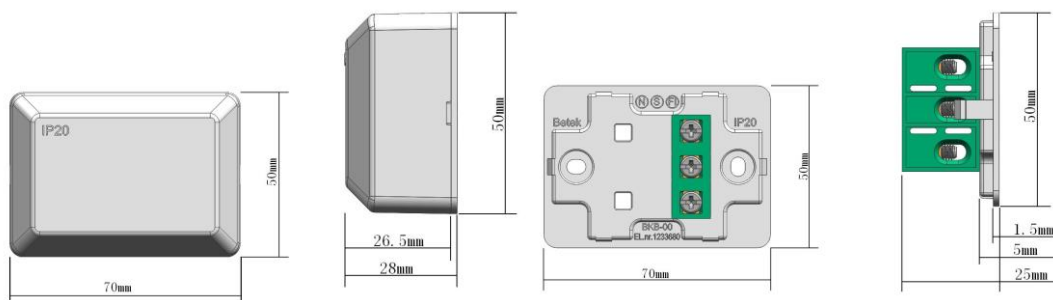

Målskisser: 3680