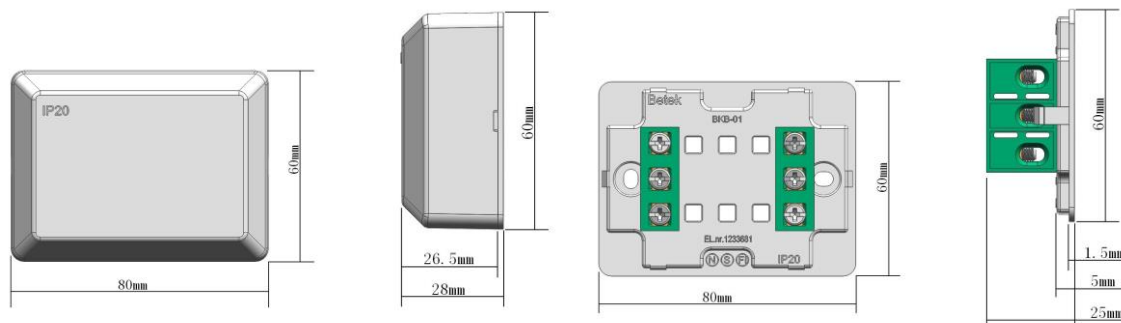

Målskisser: 3681

Produsent:

BETEK NORGE AS
Postboks 1556 Lundsiden
4688 Kristiansand

Org. nr. 980 832 481
Tlf 38 53 15 00
e-post: post@betek-norge.no

Versjon	Erstatter	Dato
1.1	1.0	2013-06