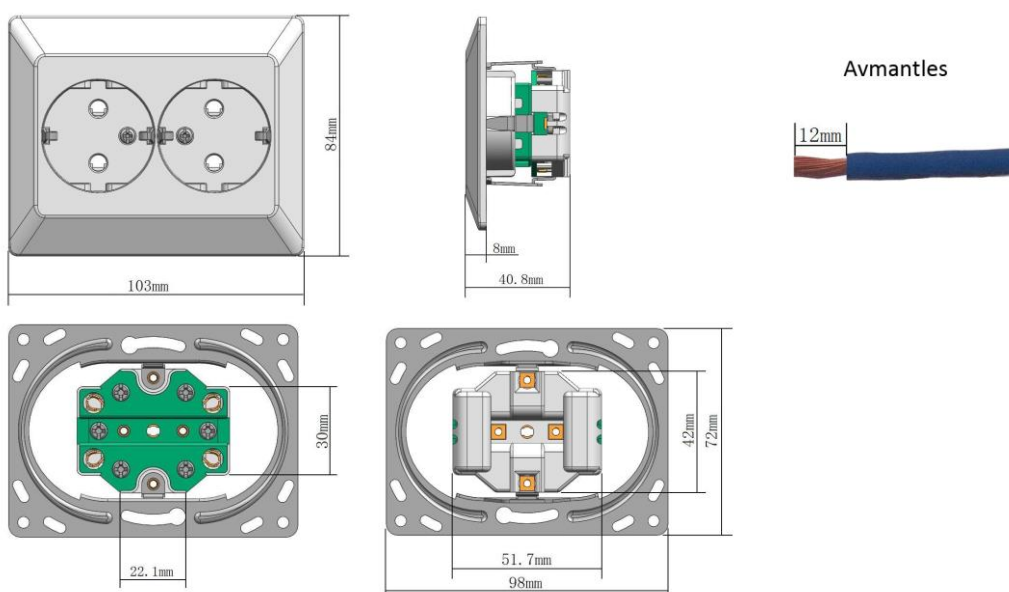

1507801 Dobbelt stikk innfelt 1,5 lavtbyggende

Model/type:	1507801
Design type:	BTS-01
Data:	16A+j 250V AC
IP klasse:	IP20D
Terminering:	Skrueklemmer
Isolasjonsklasse:	Klasse I
Dimensjoner:	Standardblad III
Materiale:	V0 flammehemmende halogenfri polykarbonatplast
Montering:	Monteres i installasjonsbokser med 1,5 størrelse og 60mm festeavstand
Forskrift:	Forskrift om elektrisk utstyr. FEU 2011
Standard:	NEK-IEC 60884-1:2002.am1 og NEK 502:2006
Sertifisering:	Produktet er testet og sertifisert av Nemko.
Forpakning:	1 stk/5 stk/50 stk
Terminering:	Skrueklemmer. 1 eller 2 enledere i samme terminal, alternativt en eller 2 flertrådet PN i samme terminal. Entrådet og flertrådet leder, eller ledere med ulik dimensjon må ikke monteres ved siden av hverandre i samme terminal, da skrue og mutter vil klemme ulikt mot ledere.

Betegnelse	Farge	Elnummer	EAN nummer
7801 Stikk 1,5 lavtbyggende	Hvit	1507801	7070913780118

Målskisser:

Produsent:

BETEK NORGE AS
Postboks 1556 Lundsiden
4688 Kristiansand

Org. nr. 980 832 481
Tlf 38 53 15 00
e-post: post@betek-norge.no