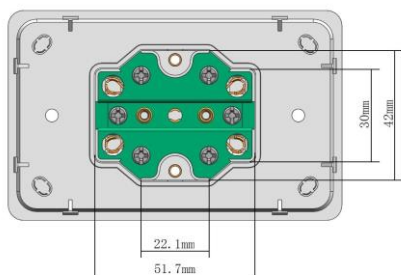

1507802 Dobbelt stikk på vegg

Model/type:	1507802
Design type:	BTS-02
Data:	16A+j 250V AC
IP klasse:	IP20D
Terminering:	Skrueklemmer
Isolasjonsklasse:	Klasse I
Dimensjoner:	Standardblad III
Materiale:	V0 flammehemmende halogenfri polykarbonatplast.
Montering:	Monteres på vegg.
Forskrift:	Forskrift om elektrisk utstyr. FEU 2011
Standard:	NEK-IEC 60884-1:2002.am1 og NEK 502:2006
Sertifisering:	Produktet er testet og sertifisert av Nemko.
Forpakning:	1 stk/5 stk/50 stk
Terminering:	Skrueklemmer. 1 eller 2 enledere i samme terminal, alternativt en eller 2 flertrådet PN i samme terminal. Entrådet og flertrådet leder, eller ledere med ulik dimensjon må ikke monteres ved siden av hverandre i samme terminal, da skrue og mutter vil klemme ulikt mot ledere.

Betegnelse	Farge	Elnummer	EAN nummer
7802 Dobbelt stikk på vegg	Hvit	1507802	7070913780217

Målskisser

Avmantles

Produsent:

BETEK NORGE AS
Postboks 1556 Lundsiden
4688 Kristiansand

Org. nr. 980 832 481
Tlf 38 53 15 00
e-post: post@betek-norge.no