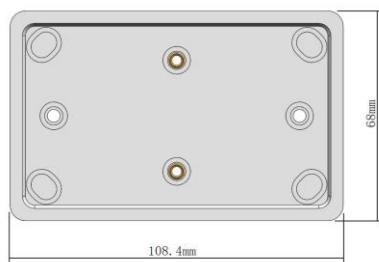

1507802 Dobbelt stikk på vegg

Model/type:	1507802
Design type:	BTS-02
Data:	16A+j 250V AC
IP klasse:	IP20D
Terminering:	Skrueklemmer
Isolasjonsklasse:	Klasse I
Dimensjoner:	Standardblad III
Materiale:	V0 flammehemmende halogenfri polykarbonatplast.
Montering:	Monteres på vegg.
Forskrift:	Forskrift om elektrisk utstyr. FEU 2011
Standard:	NEK-IEC 60884-1:2002.am1 og NEK 502:2006
Sertifisering:	Produktet er testet og sertifisert av Nemko.
Forpakning:	1 stk/5 stk/50 stk
Terminering:	Skrueklemmer. 1 eller 2 enledere i samme terminal, alternativt en eller 2 flertrådet PN i samme terminal. Entrådet og flertrådet leder, eller ledere med ulik dimensjon må ikke monteres ved siden av hverandre i samme terminal, da skrue og mutter vil klemme ulikt mot ledere.

Betegnelse	Farge	Elnummer	EAN nummer
7802 Dobbelt stikk på vegg	Hvit	1507802	7070913780217

Målskisser

Avmantles

Produsent:

BETEK NORGE AS
Postboks 1556 Lundsiden
4688 Kristiansand

Org. nr. 980 832 481
Tlf 38 53 15 00
e-post: post@betek-norge.no