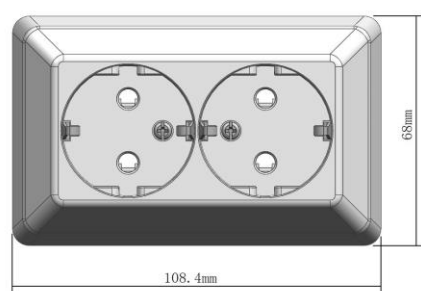

1507802 Dobbelt stikk på vegg

Model/type:	1507802
Design type:	BTS-02
Data:	16A+j 250V AC
IP klasse:	IP20D
Terminering:	Skrueklemmer
Isolasjonsklasse:	Klasse I
Dimensjoner:	Standardblad III
Materiale:	V0 flammehemmende halogenfri polykarbonatplast.
Montering:	Monteres på vegg.
Forskrift:	Forskrift om elektrisk utstyr. FEU 2011
Standard:	NEK-IEC 60884-1:2002.am1 og NEK 502:2006
Sertifisering:	Produktet er testet og sertifisert av Nemko.
Forpakning:	1 stk/5 stk/50 stk
Terminering:	Skrueklemmer. 1 eller 2 enledere i samme terminal, alternativt en eller 2 flertrådet PN i samme terminal. Entrådet og flertrådet leder, eller ledere med ulik dimensjon må ikke monteres ved siden av hverandre i samme terminal, da skrue og mutter vil klemme ulikt mot ledere.

Betegnelse	Farge	Elnummer	EAN nummer
7802 Dobbelt stikk på vegg	Hvit	1507802	7070913780217

Målskisser

Avmantles

Produsent:

BETEK NORGE AS
Postboks 1556 Lundsiden
4688 Kristiansand

Org. nr. 980 832 481
Tlf 38 53 15 00
e-post: post@betek-norge.no