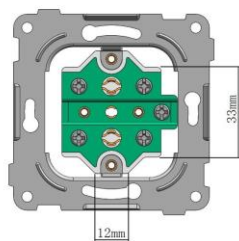

1507804 Enkel stikk innfelt

Model/type:	1507804
Design type:	BTS-04
Data:	16A+j 250V AC
IP klasse:	IP20D
Terminering:	Skrueklemmer
Isolasjonsklasse:	Klasse I
Dimensjoner:	Standardblad III
Materiale:	V0 flammehemmende halogenfri polykarbonatplast.
Montering:	Monteres i installasjonsbokser med 60 mm festeavstand
Forskrift:	Forskrift om elektrisk utstyr. FEU 2011
Standard:	NEK-IEC 60884-1:2002.am1 og NEK 502:2006
Sertifisering:	Produktet er testet og sertifisert av Nemko.
Forpakning:	1 stk/5 stk/50 stk
Terminering:	Skrueklemmer. 1 eller 2 enledere i samme terminal, alternativt en eller 2 flertrådet PN i samme terminal. Entrådet og flertrådet leder, eller ledere med ulik dimensjon må ikke monteres ved siden av hverandre i samme terminal, da skrue og mutter vil klemme ulikt mot ledere.

Betegnelse	Farge	Elnummer	EAN nummer
7804 Enkel stikk innfelt	Hvit	1507804	7070913780415

Målskisser:

Avmantles

Produsent:

BETEK NORGE AS
Postboks 1556 Lundsiden
4688 Kristiansand

Org. nr. 980 832 481
Tlf 38 53 15 00
e-post: post@betek-norge.no