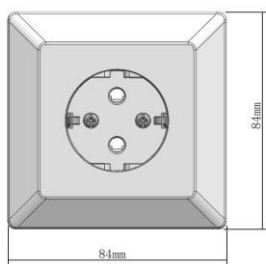

1507804 Enkel stikk innfelt

Model/type:	1507804
Design type:	BTS-04
Data:	16A+j 250V AC
IP klasse:	IP20D
Terminering:	Skrueklemmer
Isolasjonsklasse:	Klasse I
Dimensjoner:	Standardblad III
Materiale:	V0 flammehemmende halogenfri polykarbonatplast.
Montering:	Monteres i installasjonsbokser med 60 mm festeavstand
Forskrift:	Forskrift om elektrisk utstyr. FEU 2011
Standard:	NEK-IEC 60884-1:2002.am1 og NEK 502:2006
Sertifisering:	Produktet er testet og sertifisert av Nemko.
Forpakning:	1 stk/5 stk/50 stk
Terminering:	Skrueklemmer. 1 eller 2 enledere i samme terminal, alternativt en eller 2 flertrådet PN i samme terminal. Entrådet og flertrådet leder, eller ledere med ulik dimensjon må ikke monteres ved siden av hverandre i samme terminal, da skrue og mutter vil klemme ulikt mot ledere.

Betegnelse	Farge	Elnummer	EAN nummer
7804 Enkel stikk innfelt	Hvit	1507804	7070913780415

Målskisser:

Avmantles

Produsent:

BETEK NORGE AS
Postboks 1556 Lundsiden
4688 Kristiansand

Org. nr. 980 832 481
Tlf 38 53 15 00
e-post: post@betek-norge.no