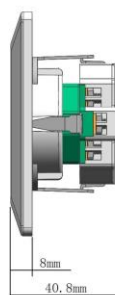

1507804 Enkel stikk innfelt

Model/type:	1507804
Design type:	BTS-04
Data:	16A+j 250V AC
IP klasse:	IP20D
Terminering:	Skrueklemmer
Isolasjonsklasse:	Klasse I
Dimensjoner:	Standardblad III
Materiale:	V0 flammehemmende halogenfri polykarbonatplast.
Montering:	Monteres i installasjonsbokser med 60 mm festeavstand
Forskrift:	Forskrift om elektrisk utstyr. FEU 2011
Standard:	NEK-IEC 60884-1:2002.am1 og NEK 502:2006
Sertifisering:	Produktet er testet og sertifisert av Nemko.
Forpakning:	1 stk/5 stk/50 stk
Terminering:	Skrueklemmer. 1 eller 2 enledere i samme terminal, alternativt en eller 2 flertrådet PN i samme terminal. Entrådet og flertrådet leder, eller ledere med ulik dimensjon må ikke monteres ved siden av hverandre i samme terminal, da skrue og mutter vil klemme ulikt mot ledere.

Betegnelse	Farge	Elnummer	EAN nummer
7804 Enkel stikk innfelt	Hvit	1507804	7070913780415

Målskisser:

Avmantles

Produsent:

BETEK NORGE AS
Postboks 1556 Lundsiden
4688 Kristiansand

Org. nr. 980 832 481
Tlf 38 53 15 00
e-post: post@betek-norge.no

Versjon	Erstatter	Dato
2.1	1.1	2013-06