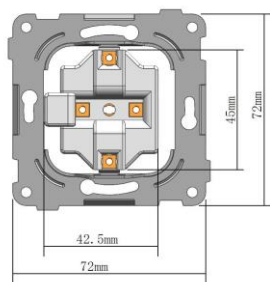

1507804 Enkel stikk innfelt

Model/type:	1507804
Design type:	BTS-04
Data:	16A+j 250V AC
IP klasse:	IP20D
Terminering:	Skrueklemmer
Isolasjonsklasse:	Klasse I
Dimensjoner:	Standardblad III
Materiale:	V0 flammehemmende halogenfri polykarbonatplast.
Montering:	Monteres i installasjonsbokser med 60 mm festeavstand
Forskrift:	Forskrift om elektrisk utstyr. FEU 2011
Standard:	NEK-IEC 60884-1:2002.am1 og NEK 502:2006
Sertifisering:	Produktet er testet og sertifisert av Nemko.
Forpakning:	1 stk/5 stk/50 stk
Terminering:	Skrueklemmer. 1 eller 2 enledere i samme terminal, alternativt en eller 2 flertrådet PN i samme terminal. Entrådet og flertrådet leder, eller ledere med ulik dimensjon må ikke monteres ved siden av hverandre i samme terminal, da skrue og mutter vil klemme ulikt mot ledere.

Betegnelse	Farge	Elnummer	EAN nummer
7804 Enkel stikk innfelt	Hvit	1507804	7070913780415

Målskisser:

Avmantles

Produsent:

BETEK NORGE AS
Postboks 1556 Lundsiden
4688 Kristiansand

Org. nr. 980 832 481
Tlf 38 53 15 00
e-post: post@betek-norge.no