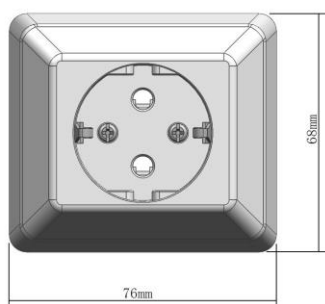

1507806 Enkel Stikk på vegg

Model/type:	1507806
Design type:	BTS-06
Data:	16A+j 250V AC
IP klasse:	IP20D
Terminering:	Skrueklemmer
Isolasjonsklasse:	Klasse I
Dimensjoner:	Standardblad III
Materiale:	V0 flammehemmende halogenfri polykarbonatplast.
Montering:	Monteres på vegg.
Forskrift:	Forskrift om elektrisk utstyr. FEU 2011
Standard:	NEK-IEC 60884-1:2002.am1 og NEK 502:2006
Sertifisering:	Produktet er testet og sertifisert av Nemko.
Forpakning:	1 stk/5 stk/50 stk
Terminering:	Skrueklemmer. 1 eller 2 enledere i samme terminal, alternativt en eller 2 flertrådet PN i samme terminal. Entrådet og flertrådet leder, eller ledere med ulik dimensjon må ikke monteres ved siden av hverandre i samme terminal, da skrue og mutter vil klemme ulikt mot ledere.

Betegnelse	Farge	Elnummer	EAN nummer
7806 Enkel stikk på vegg	Hvit	1507806	7070913780613

Målskisser:

Avmantles

Produsent:

BETEK NORGE AS
Postboks 1556 Lundsiden
4688 Kristiansand

Org. nr. 980 832 481
Tlf 38 53 15 00
e-post: post@betek-norge.no