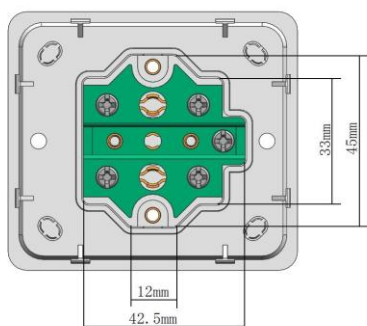

1507806 Enkel Stikk på vegg

Model/type:	1507806
Design type:	BTS-06
Data:	16A+j 250V AC
IP klasse:	IP20D
Terminering:	Skrueklemmer
Isolasjonsklasse:	Klasse I
Dimensjoner:	Standardblad III
Materiale:	V0 flammehemmende halogenfri polykarbonatplast.
Montering:	Monteres på vegg.
Forskrift:	Forskrift om elektrisk utstyr. FEU 2011
Standard:	NEK-IEC 60884-1:2002.am1 og NEK 502:2006
Sertifisering:	Produktet er testet og sertifisert av Nemko.
Forpakning:	1 stk/5 stk/50 stk
Terminering:	Skrueklemmer. 1 eller 2 enledere i samme terminal, alternativt en eller 2 flertrådet PN i samme terminal. Entrådet og flertrådet leder, eller ledere med ulik dimensjon må ikke monteres ved siden av hverandre i samme terminal, da skrue og mutter vil klemme ulikt mot ledere.

Betegnelse	Farge	Elnummer	EAN nummer
7806 Enkel stikk på vegg	Hvit	1507806	7070913780613

Målskisser:

Avmantles

Produsent:

BETEK NORGE AS
Postboks 1556 Lundsiden
4688 Kristiansand

Org. nr. 980 832 481
Tlf 38 53 15 00
e-post: post@betek-norge.no