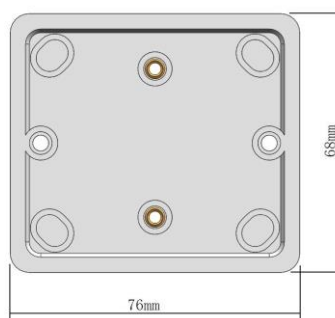

1507806 Enkel Stikk på vegg

Model/type:	1507806
Design type:	BTS-06
Data:	16A+j 250V AC
IP klasse:	IP20D
Terminering:	Skrueklemmer
Isolasjonsklasse:	Klasse I
Dimensjoner:	Standardblad III
Materiale:	V0 flammehemmende halogenfri polykarbonatplast.
Montering:	Monteres på vegg.
Forskrift:	Forskrift om elektrisk utstyr. FEU 2011
Standard:	NEK-IEC 60884-1:2002.am1 og NEK 502:2006
Sertifisering:	Produktet er testet og sertifisert av Nemko.
Forpakning:	1 stk/5 stk/50 stk
Terminering:	Skrueklemmer. 1 eller 2 enledere i samme terminal, alternativt en eller 2 flertrådet PN i samme terminal. Entrådet og flertrådet leder, eller ledere med ulik dimensjon må ikke monteres ved siden av hverandre i samme terminal, da skrue og mutter vil klemme ulikt mot ledere.

Betegnelse	Farge	Elnummer	EAN nummer
7806 Enkel stikk på vegg	Hvit	1507806	7070913780613

Målskisser:

Avmantles

Produsent:

BETEK NORGE AS
Postboks 1556 Lundsiden
4688 Kristiansand

Org. nr. 980 832 481
Tlf 38 53 15 00
e-post: post@betek-norge.no