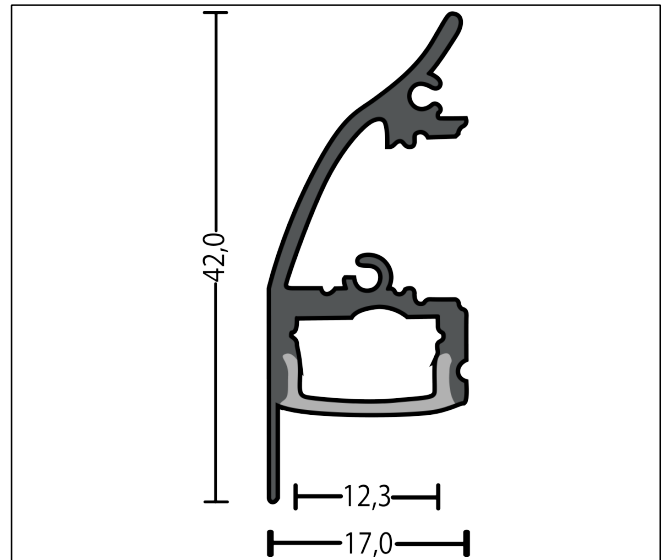

## Alu-profil AP11 Hvit

ETIM klasse:  
EC002707

Materiale:  
Aluminium

Farge:  
Hvit

2m Hvit aluminiumsprofil med 2x endelokk og 4x festeklips.  
Opal deksel.

For å få best mulig resultat av en LED-strip anbefales det å bruke en aluminiums-profil som er tilpasset LED-strip som skal brukes. Opal deksling gjør lyset mykere i kantene og det er viktig å ta hensyn til diodeavstanden i forhold til dybden på aluminiumsprofilen som benyttes. LED-chip på LED-strip har en lysspredning på 120°. Pass på at avstanden opp til deksling er høy nok for at lyset fra «nabo» LED-chip «krysses» før lyset når dekslingen slik at man beholder et fint og jevnt lys i dekslingen uten at «diodene» sees. Alle våre aluminiums-profiler leveres med opal deksel, 4-5 stk. festeklipp og 2 stk. endelokk.