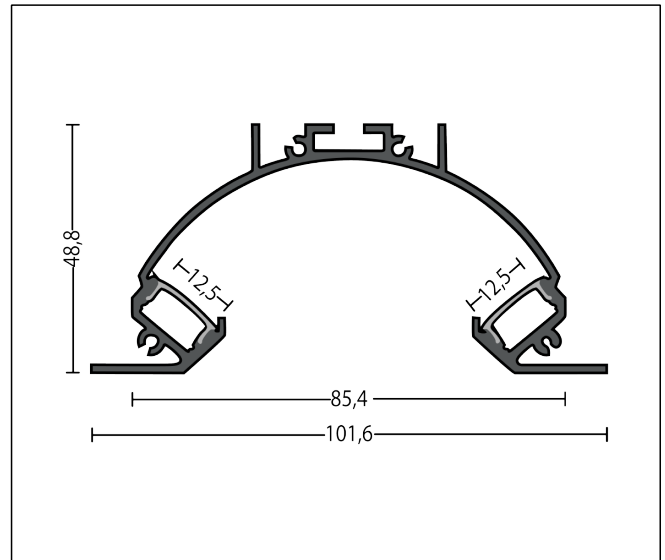

3253709

Alu-profil AP13 Hvit

ETIM klasse:
EC002707

Materiale:
Aluminium

Farge:
Hvit

2m Hvit matt aluminiumsprofil med 2x endelokk og 4x fjærer(lignede som downlight).

Opal deksel.

Dekorativ alu.profil som gir et mykt lys og et stramt utseende i rommet. Monteres ved fjæroppheng.
(Som på en downlight)

Man kan variere med forskjellig LED-Strip på hver side, eller legge dobbelt for ekstra godt lys.

For å få best mulig resultat av en LED-strip anbefales det å bruke en aluminiums-profil som er tilpasset LED-strip som skal brukes. Opal deksling gjør lyset mykere i kantene og det er viktig å ta hensyn til diodeavstanden i forhold til dybden på aluminiumsprofilen som benyttes. LED-chip på LED-strip har en lysspredning på 120°. Pass på at avstanden opp til deksling er høy nok for at lyset fra «nabo» LED-chip «krysses» før lyset når dekslingen slik at man beholder et fint og jevnt lys i dekslingen uten at «diodene» sees.