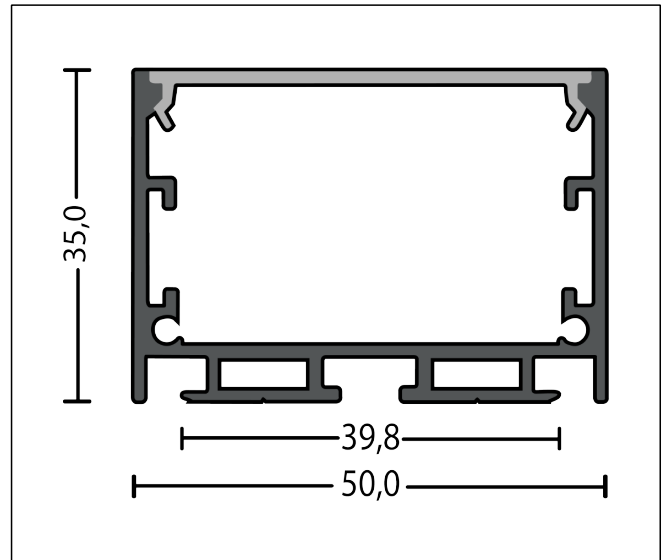

## Alu-profil AP10 Hvit

ETIM klasse:  
EC002707

Materiale:  
Aluminium

Farge:  
Hvit

2m Hvit aluminiumsprofil med 2x endelokk og 4x festklips.  
Opal deksel.

Kan henges opp i wire ved hjelp av tilbehørssettet til AP7. Varenr. 321010

For å få best mulig resultat av en LED-strip anbefales det å bruke en aluminiums-profil som er tilpasset LED-strip som skal brukes. Opal deksling gjør lyset mykere i kantene og det er viktig å ta hensyn til diodeavstanden i forhold til dybden på aluminiumsprofilen som benyttes. LED-chip på LED-strip har en lysspredning på 120°. Pass på at avstanden opp til deksling er høy nok for at lyset fra «nabo» LED-chip «krysses» før lyset når dekslingen slik at man beholder et fint og jevnt lys i dekslingen uten at «diodene» sees. Alle våre aluminiums-profiler leveres med opal deksel, 4-5 stk. festklipps og 2 stk. endelokk.