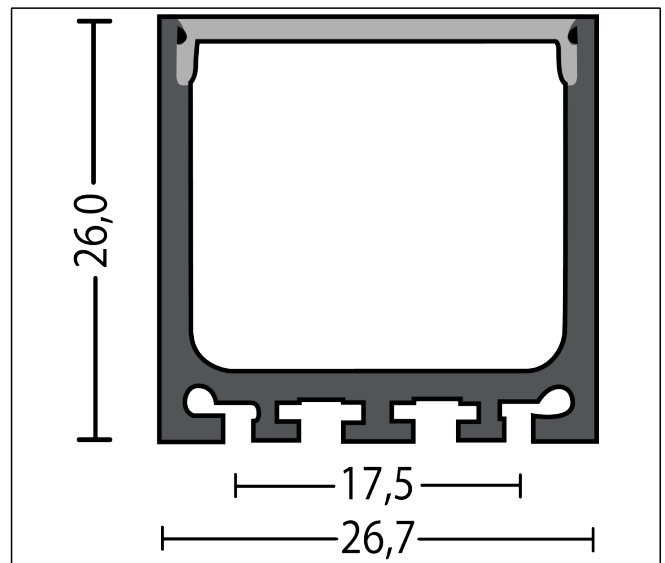

## Alu-profil AP9 Sort

ETIM klasse:  
EC002707

Materiale:  
Aluminium

Farge:  
Sort

2m Sort aluminiumsprofil med 2x endelokk og 4x festeklips.  
Opal deksel.

For å få best mulig resultat av en LED-strip anbefales det å bruke en aluminiums-profil som er tilpasset LED-strip som skal brukes. Opal deksling gjør lyset mykere i kantene og det er viktig å ta hensyn til diodeavstanden i forhold til dybden på aluminiumsprofilen som benyttes. LED-chip på LED-strip har en lysspredning på 120°. Pass på at avstanden opp til deksling er høy nok for at lyset fra «nabo» LED-chip «krysses» før lyset når dekslingen slik at man beholder et fint og jevnt lys i dekslingen uten at «diodene» sees. Alle våre aluminiums-profiler leveres med opal deksel, 4-5 stk. festeklipp og 2 stk. endelokk.