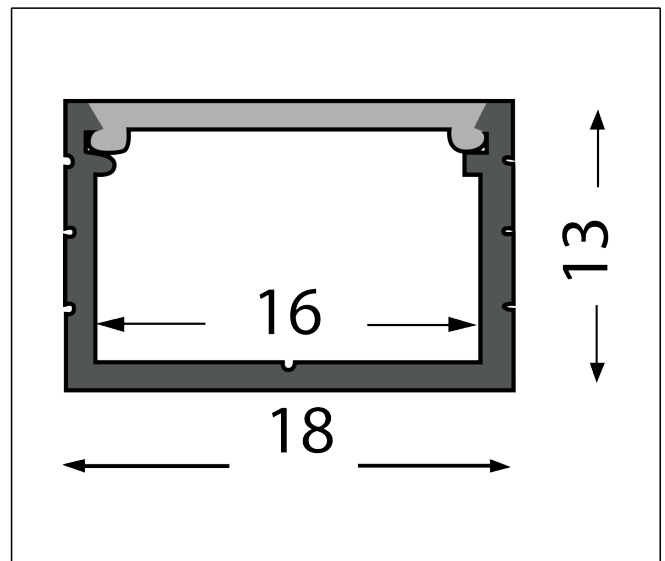

3253785

Alu-profil AP5-O/1,8m

ETIM klasse:
EC002707

Materiale:
Aluminium

Farge:
Alu

1,8m aluminiumsprofil med 2x endelokk og 4x festeklips.
Opal deksel.

For å få best mulig resultat av en LED-strip anbefales det å bruke en aluminiums-profil som er tilpasset LED-strip som skal brukes. Opal deksling gjør lyset mykere i kantene og det er viktig å ta hensyn til diodeavstanden i forhold til dybden på aluminiumsprofilen som benyttes. LED-chip på LED-strip har en lysspredning på 120°. Pass på at avstanden opp til deksling er høy nok for at lyset fra «nabo» LED-chip «krysses» før lyset når dekslingen slik at man beholder et fint og jevnt lys i dekslingen uten at «diodene» sees. Alle våre aluminiums-profiler leveres med opal deksel, 4-5 stk. festeklipp og 2 stk. endelokk.