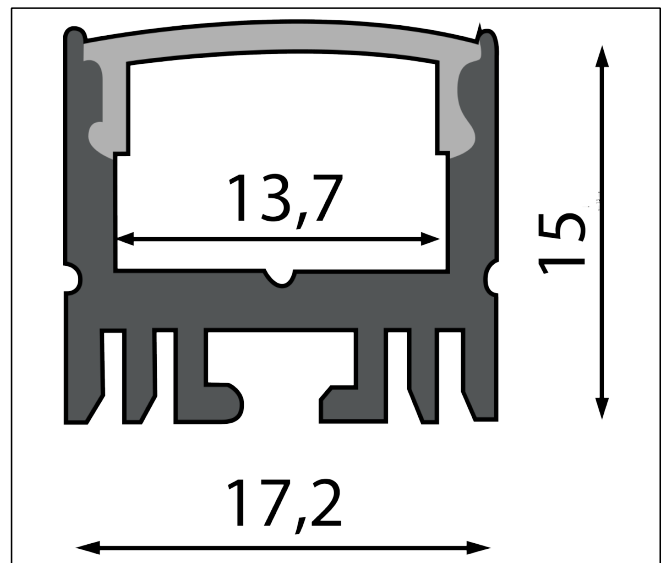

3253786

Alu-profil AP6-O/1,8m

ETIM klasse:
EC002707

Materiale:
Aluminium

Farge:
Alu

1,8m aluminiumsprofil med 2x endelokk og 4x festeklips.
Opal deksel.

For å få best mulig resultat av en LED-strip anbefales det å bruke en aluminiums-profil som er tilpasset LED-strip som skal brukes. Opal deksling gjør lyset mykere i kantene og det er viktig å ta hensyn til diodeavstanden i forhold til dybden på aluminiumsprofilen som benyttes. LED-chip på LED-strip har en lysspredning på 120°. Pass på at avstanden opp til deksling er høy nok for at lyset fra «nabo» LED-chip «krysses» før lyset når dekslingen slik at man beholder et fint og jevnt lys i dekslingen uten at «diodene» sees. Alle våre aluminiums-profiler leveres med opal deksel, 4-5 stk. festeklipp og 2 stk. endelokk.