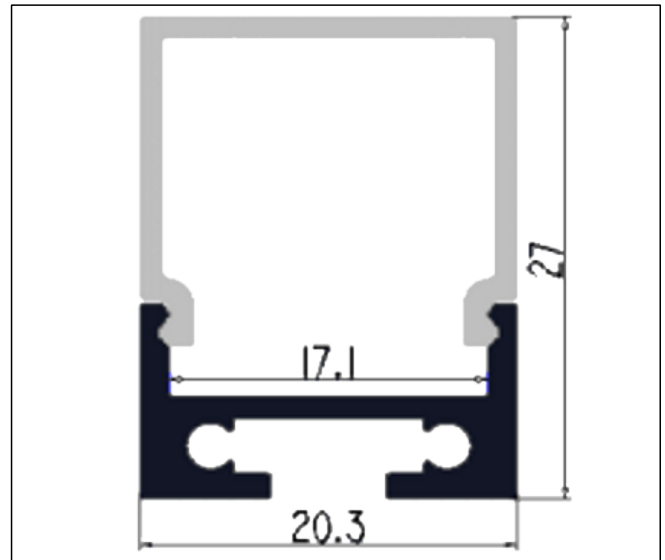

3253787

Alu-profil AP7-O/1,8m wire

ETIM klasse:
EC002707

Materiale:
Aluminium

Farge:
Alu

1,8m aluminiumprofil med 2x endelokk og 2x wireoppheng.
Opal deksel.

For å få best mulig resultat av en LED-strip anbefales det å bruke en aluminiums-profil som er tilpasset LED-strip som skal brukes. Opal deksling gjør lyset mykere i kantene og det er viktig å ta hensyn til diodeavstanden i forhold til dybden på aluminiumsprofilen som benyttes. LED-chip på LED-strip har en lysspredning på 120°. Pass på at avstanden opp til deksling er høy nok for at lyset fra «nabo» LED-chip «krysses» før lyset når dekslingen slik at man beholder et fint og jevnt lys i dekslingen uten at «diodene» sees. Alle våre aluminiums-profiler leveres med opal deksel.