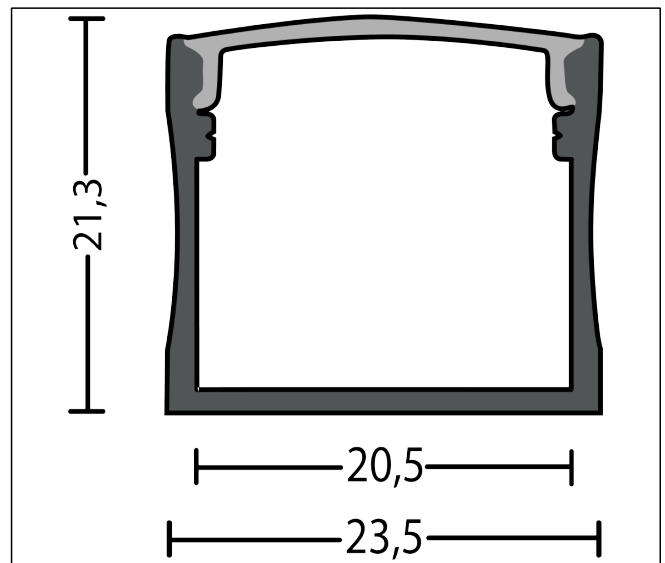

## Alu-profil AP8 Hvit

ETIM klasse:  
EC002707

Materiale:  
Aluminium

Farge:  
Alu

2m Hvit aluminiumsprofil med 2x endelokk og 4x festeklips.  
Opal deksel.

For å få best mulig resultat av en LED-strip anbefales det å bruke en aluminiums-profil som er tilpasset LED-strip som skal brukes. Opal deksling gjør lyset mykere i kantene og det er viktig å ta hensyn til diodeavstanden i forhold til dybden på aluminiumsprofilen som benyttes. LED-chip på LED-strip har en lysspredning på 120°. Pass på at avstanden opp til deksling er høy nok for at lyset fra «nabo» LED-chip «krysses» før lyset når dekslingen slik at man beholder et fint og jevnt lys i dekslingen uten at «diodene» sees. Alle våre aluminiums-profiler leveres med opal deksel, 4-5 stk. festeklipp og 2 stk. endelokk.