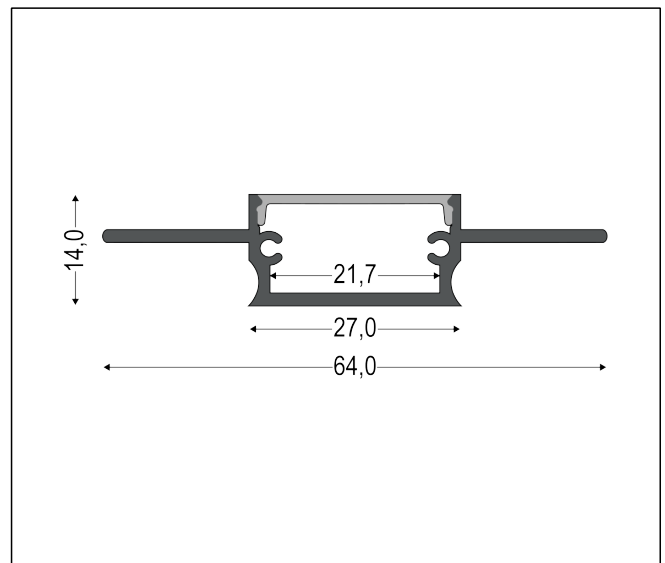

## Alu-profil AP15-O/2m Innsparkling

ETIM klasse:  
EC002707

Materiale:  
Alu

Farge:  
Alu

For innsparkling i vegg og tak.

ETIM klasse: Tilbehør til lyskjede (EC002707)

ETIM versjon: 7.0