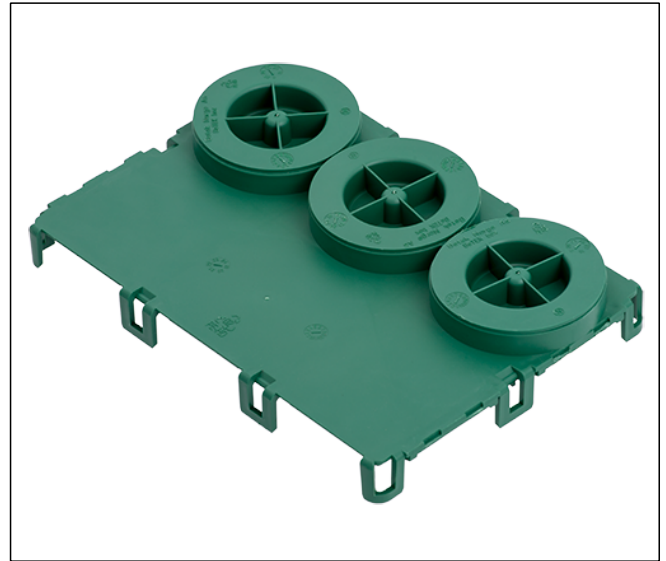

## BVB-TEK front 3H

ETIM klasse:  
EC002601

Materiale:  
Halogenfritt flammehemmende HDPE

Farge:  
Grønn

Frontdelen til 3-hulls teknisk boks. Bygges sammen med base (el.nr. 1234065). Produsert i halogenfritt og flammehemmende plastmateriale.

ETIM klasse: Boks/kapsling for innfelt montering i vegg/tak (EC002601)

ETIM versjon: 7.0

1	EF000003	Monteringsmetode	Hul vegg (EV000128)
2	EF000051	Form	Rektangulær (EV000220)
3	EF000767	Konstruksjonstype	Apparatboks (EV009798)
4	EF000010	Modell / utførelse	Tredobbelt (EV000093)
5	EF009204	Utrustet med dreibar ring	Ja
6	EF001229	Kan kobles	Ja
7	EF000557	Utstyrt med	Monteringsplate (EV000614)
8	EF004702	For antall apparatinnsatser	3,00
9	EF004508	Montering av apparat	Skrus (EV000766)
10	EF005066	Med skruer	Ja
11	EF009763	Kapslingsgjennomføring ved bryteåpning	Ja
12	EF009206	Gjennomføring gjennom tettenipper	Nei
13	EF009207	Gjennomføring gjennom rørstuss	Ja
14	EF009208	Gjennomføring gjennom trappemembran	Nei
15	EF005496	For rør med diameter	16/20 mm (EV023376)
16	EF005657	Rørlåsing	Ja

17	EF009209	Valgfri rørlås	Nei
18	EF005604	Innløp bakfra	Ja
19	EF003593	Antall innføringer	6,00
20	EF009210	Antall medleverte stusser	2,00
21	EF002169	Materiale	Kunststoff (EV000139)
22	EF000025	Halogenfri	Ja
23	EF000139	Overflatebeskyttelse	Ubehandlet (EV006034)
24	EF000007	Farge	Grønn (EV000235)
25	EF005474	Beskyttelsesklasse IP	IP20 (EV006405)
26	EF009212	Utførelse deksel	Blindeksel/-plate (EV009642)
27	EF011401	Gjennomsiktig deksel	Nei
28	EF004586	Festing av deksel	Selvlåsende (EV007115)
29	EF001454	Plomberbar	Nei
30	EF001613	Funksjonssikkerhet	Uten (EV000494)
31	EF005032	Med avskjerming	Nei
32	EF005430	Vindtett	Nei
33	EF004969	Maks ledertverrsnitt	0,00 mm <sup>2</sup>
34	EF008016	Antall poler i klemmen	0,00
35	EF007889	Fastmontert klemme	Nei
36	EF004902	Krokfeste for belysning	Nei
37	EF005060	Med spikerfester	Ja
38	EF006205	Spesiell anvendelse	Uten (EV000494)