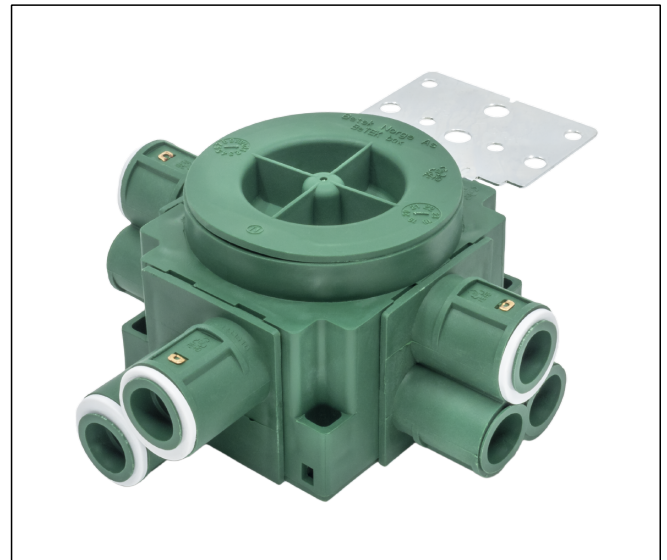

## BVB enkel veggboks 8-løp SST

ETIM klasse:  
EC002601

Materiale:  
Halogenfritt flammehemmende HDPE

Farge:  
Grønn

BeTEK box er en kombinert enkel veggboks, stenderboks, systemboks, spikerboks og dobbel gips boks. BeTEK box består av veggbokser, tekniske bokser, takbokser og downlightkasser. BeTEK box er utarbeidet etter tilbakemeldinger fra montører. Alle produktene fra Betek er produsert i halogenfritt og flammehemmende plastmateriale.

ETIM klasse: Boks/kapsling for innfelt montering i vegg/tak (EC002601)

ETIM versjon: 7.0

1	EF000003	Monteringsmetode	Hul vegg (EV000128)
2	EF000051	Form	Rektangulær (EV000220)
3	EF000767	Konstruksjonstype	Apparatboks (EV009798)
4	EF000010	Modell / utførelse	Enkelt (EV002646)
5	EF009204	Utrustet med dreibar ring	Ja
6	EF001229	Kan kobles	Ja
7	EF000557	Utstyrt med	Monteringsplate (EV000614)
8	EF004702	For antall apparatinnsatser	1,00
9	EF004508	Montering av apparat	Skrus (EV000766)
10	EF005066	Med skruer	Ja
11	EF009763	Kapslingsgjennomføring ved bryteåpning	Ja
12	EF009206	Gjennomføring gjennom tettenipper	Nei
13	EF009207	Gjennomføring gjennom rørstuss	Ja
14	EF009208	Gjennomføring gjennom trappemembran	Nei