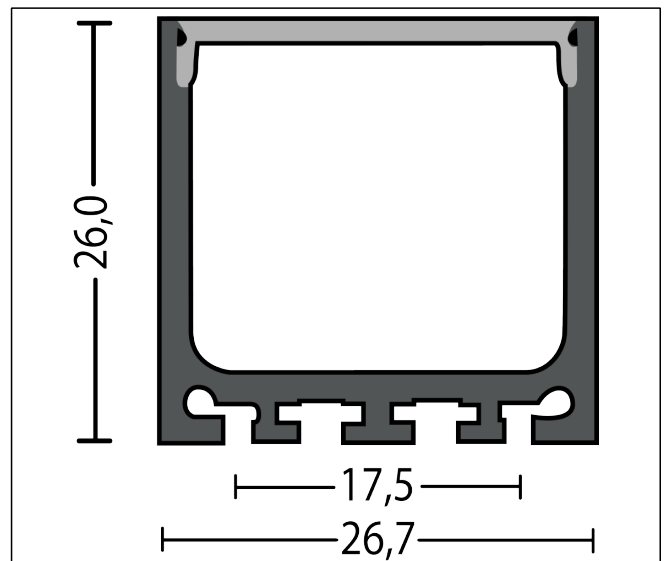

## Alu-profil AP9 Sort

ETIM klasse:  
EC002707

Materiale:  
Aluminium

Farge:  
Sort

2m Sort aluminiumsprofil med 2x endelokk og 4x festeklips.  
Opal deksel.

For å få best mulig resultat av en LED-strip anbefales det å bruke en aluminiums-profil som er tilpasset LED-strip som skal brukes. Opal deksling gjør lyset mykere i kantene og det er viktig å ta hensyn til diodeavstanden i forhold til dybden på aluminiumsprofilen som benyttes. LED-chip på LED-strip har en lysspredning på 120°. Pass på at avstanden opp til deksling er høy nok for at lyset fra «nabo» LED-chip «krysses» før lyset når dekslingen slik at man beholder et fint og jevnt lys i dekslingen uten at «diodene» sees. Alle våre aluminiums-profiler leveres med opal deksel, 4-5 stk. festeklipp og 2 stk. endelokk.