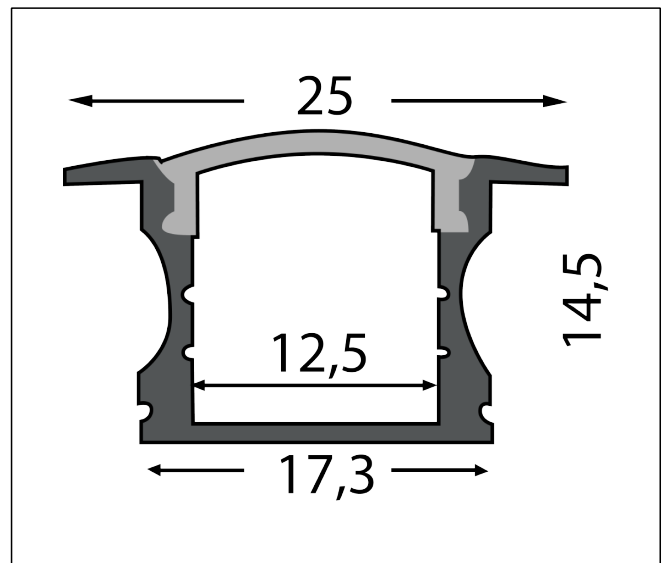

3253782

Alu-profil AP2-O/1,8m

ETIM klasse:
EC002707

Materiale:
Aluminium

Farge:
Alu

1,8m aluminiumsprofil med 2x endelokk og 4x festeklips.
Opal deksel.

For å få best mulig resultat av en LED-strip anbefales det å bruke en aluminiums-profil som er tilpasset LED-strip som skal brukes. Opal deksling gjør lyset mykere i kantene og det er viktig å ta hensyn til diodeavstanden i forhold til dybden på aluminiumsprofilen som benyttes. LED-chip på LED-strip har en lysspredning på 120°. Pass på at avstanden opp til deksling er høy nok for at lyset fra «nabo» LED-chip «krysses» før lyset når dekslingen slik at man beholder et fint og jevnt lys i dekslingen uten at «diodene» sees. Alle våre aluminiums-profiler leveres med opal deksel, 4-5 stk. festeklipp og 2 stk. endelokk.