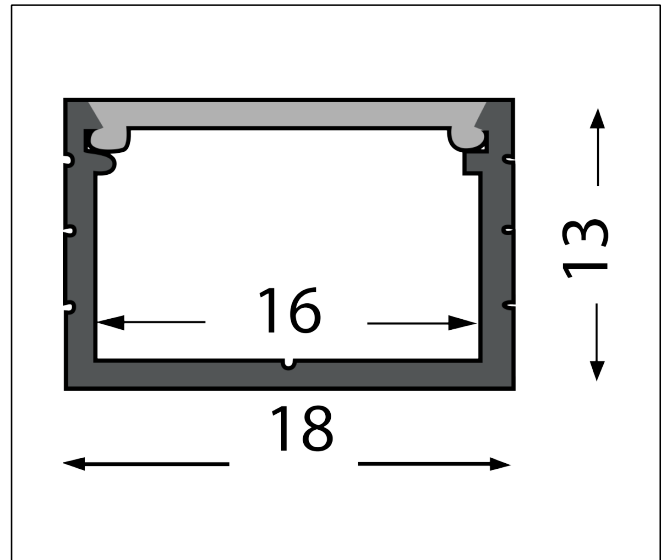

3253785

Alu-profil AP5-O/1,8m

ETIM klasse:
EC002707

Materiale:
Aluminium

Farge:
Alu

1,8m aluminiumsprofil med 2x endelokk og 4x festeklips.
Opal deksel.

For å få best mulig resultat av en LED-strip anbefales det å bruke en aluminiums-profil som er tilpasset LED-strip som skal brukes. Opal deksling gjør lyset mykere i kantene og det er viktig å ta hensyn til diodeavstanden i forhold til dybden på aluminiumsprofilen som benyttes. LED-chip på LED-strip har en lysspredning på 120°. Pass på at avstanden opp til deksling er høy nok for at lyset fra «nabo» LED-chip «krysses» før lyset når dekslingen slik at man beholder et fint og jevnt lys i dekslingen uten at «diodene» sees. Alle våre aluminiums-profiler leveres med opal deksel, 4-5 stk. festeklipp og 2 stk. endelokk.