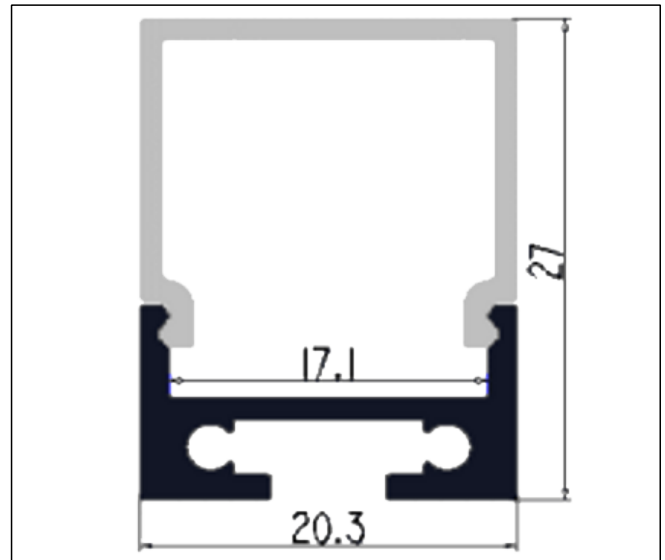

## Alu-profil AP7-O/1,8m wire

ETIM klasse:  
EC002707

Materiale:  
Aluminium

Farge:  
Alu

1,8m aluminiumsprofil med 2x endelokk og 2x wireoppheng.  
Opal deksel.

For å få best mulig resultat av en LED-strip anbefales det å bruke en aluminiums-profil som er tilpasset LED-strip som skal brukes. Opal deksling gjør lyset mykere i kantene og det er viktig å ta hensyn til diodeavstanden i forhold til dybden på aluminiumsprofilen som benyttes. LED-chip på LED-strip har en lysspredning på 120°. Pass på at avstanden opp til deksling er høy nok for at lyset fra «nabo» LED-chip «krysses» før lyset når dekslingen slik at man beholder et fint og jevnt lys i dekslingen uten at «diodene» sees. Alle våre aluminiums-profiler leveres med opal deksel.