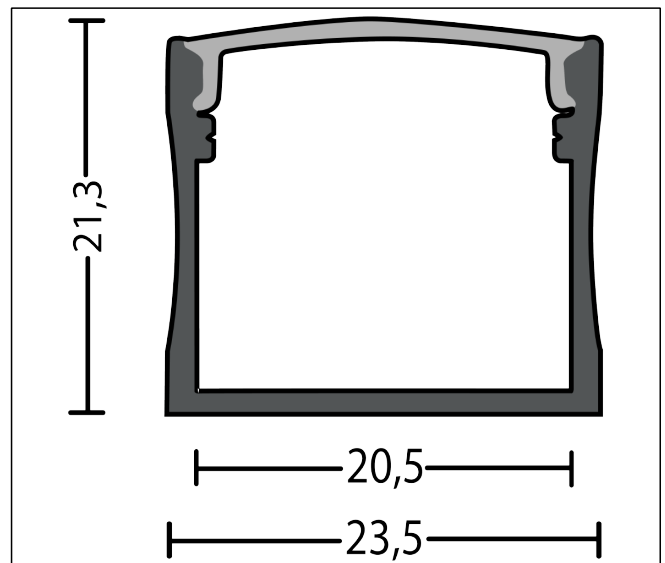

3253788

Alu-profil AP8 Hvit

ETIM klasse:
EC002707

Materiale:
Aluminium

Farge:
Alu

2m Hvit aluminiumsprofil med 2x endelokk og 4x festeklips.
Opal deksel.

For å få best mulig resultat av en LED-strip anbefales det å bruke en aluminiums-profil som er tilpasset LED-strip som skal brukes. Opal deksling gjør lyset mykere i kantene og det er viktig å ta hensyn til diodeavstanden i forhold til dybden på aluminiumsprofilen som benyttes. LED-chip på LED-strip har en lysspredning på 120°. Pass på at avstanden opp til deksling er høy nok for at lyset fra «nabo» LED-chip «krysses» før lyset når dekslingen slik at man beholder et fint og jevnt lys i dekslingen uten at «diodene» sees. Alle våre aluminiums-profiler leveres med opal deksel, 4-5 stk. festeklipp og 2 stk. endelokk.