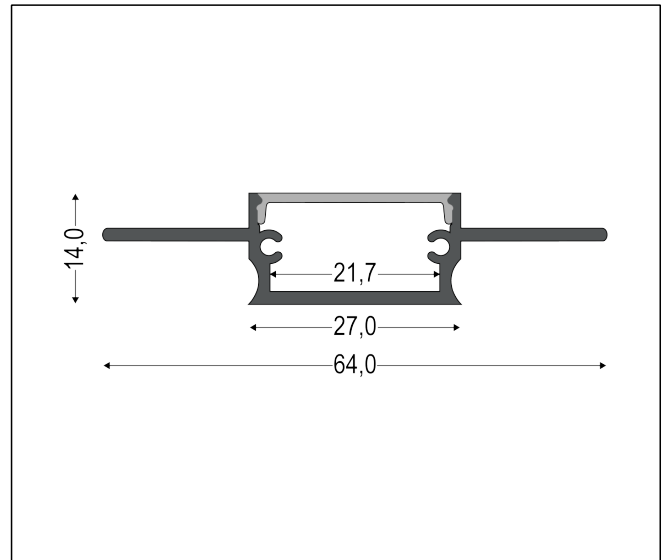

## Alu-profil AP15-O/2m Innsparkling

ETIM klasse:  
EC002707

Materiale:  
Alu

Farge:  
Alu

For innsparkling i vegg og tak.

ETIM klasse: Tilbehør til lyskjede (EC002707)

ETIM versjon: 7.0