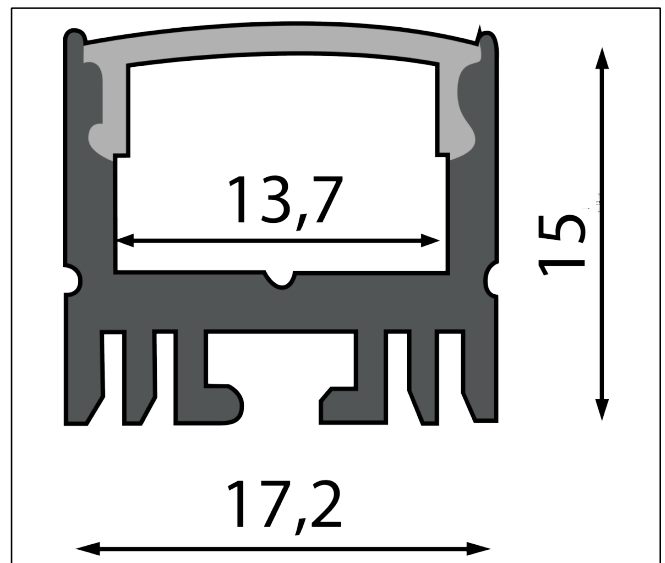

FDV Dokument

3253786

Alu-profil AP6-O/1,8m

ETIM klasse:
EC002707

Materiale:
Aluminium

Farge:
Alu

1,8m aluminiumsprofil med 2x endelokk og 4x festeklips.
Opal deksel.

For å få best mulig resultat av en LED-strip anbefales det å bruke en aluminiums-profil som er tilpasset LED-strip som skal brukes. Opal deksling gjør lyset mykere i kantene og det er viktig å ta hensyn til diodeavstanden i forhold til dybden på aluminiumsprofilen som benyttes. LED-chip på LED-strip har en lysspredning på 120°. Pass på at avstanden opp til deksling er høy nok for at lyset fra «nabo» LED-chip «krysses» før lyset når dekslingen slik at man beholder et fint og jevnt lys i dekslingen uten at «diodene» sees. Alle våre aluminiums-profiler leveres med opal deksel, 4-5 stk. festeklipp og 2 stk. endelokk.