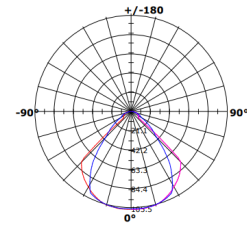

## Ask Kvadrat

Elnummer: 3253714

EAN: 7070913004764

Light Distribution Curve [Unit: cd]