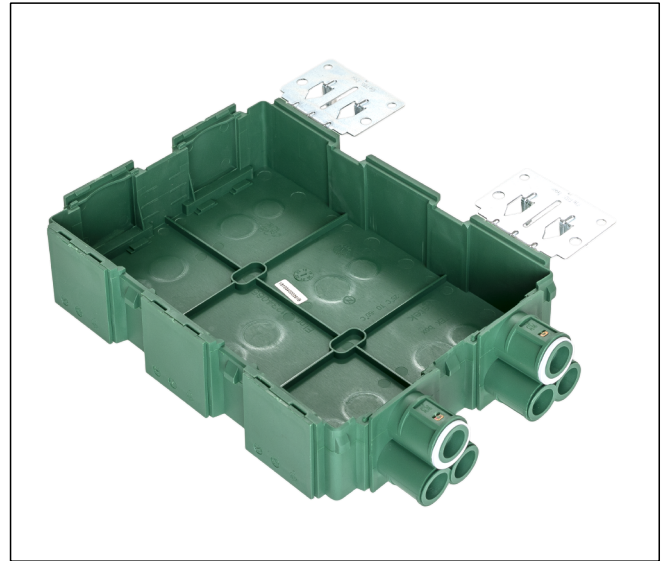

FDV Dokument

1234065

BVB-TEK base

ETIM klasse:
EC002601

Materiale:
Halogenfritt flammehemmende HDPE

Farge:
Grønn

Bunddelen til tekniske bokser. Leveres med 2 stenderfester, 2 stusser og 5 blindvegger. Bygges sammen med en valgfri frontdel (el.nr. 1234060, 1234061, 1234062, 1234063, 1234064, 1234066 eller 1234069). Produsert i halogenfritt og flammehemmende plastmateriale.

ETIM klasse: Boks/kapsling for innfelt montering i vegg/tak (EC002601)

ETIM versjon: 7.0

1	EF000003	Monteringsmetode	Hul vegg (EV000128)
2	EF000051	Form	Rektangulær (EV000220)
3	EF000767	Konstruksjonstype	Apparatboks (EV0009798)
4	EF000010	Modell / utførelse	Andre (EV000154)
5	EF009204	Utrustet med dreibar ring	Ja
6	EF001229	Kan kobles	Ja
7	EF000557	Utstyrt med	Monteringsplate (EV000614)
8	EF004508	Montering av apparat	Skrus (EV000766)
9	EF005066	Med skruer	Ja
10	EF009763	Kapslingsgjennomføring ved bryteåpning	Ja
11	EF009206	Gjennomføring gjennom tettenipper	Nei
12	EF009207	Gjennomføring gjennom rørstuss	Ja
13	EF009208	Gjennomføring gjennom trappemembran	Nei
14	EF005496	For rør med diameter	16/20 mm (EV023376)
15	EF005657	Rørlåsing	Ja