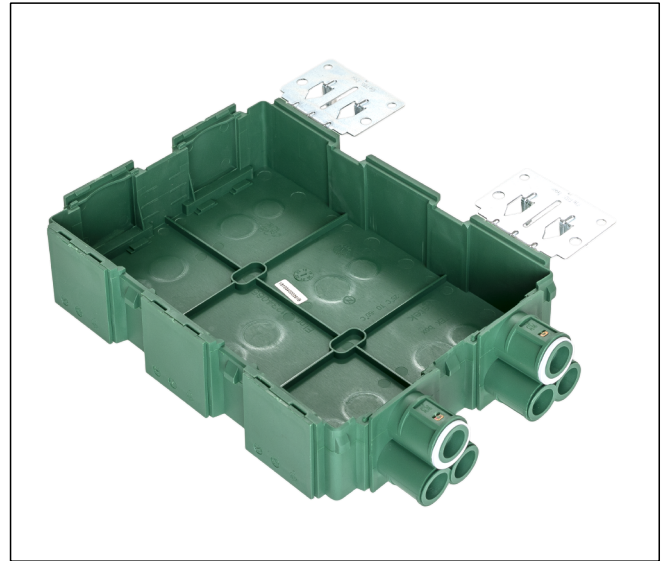

FDV Dokument

1234065

Base veggboks TEK

ETIM klasse:
EC002601

Materiale:
Halogenfritt flammehemmende HDPE

Farge:
Grønn

Bunddelen til tekniske bokser. Leveres med 2 stenderfester, 2 stusser og 5 blindvegger. Bygges sammen med en valgfri frontdel (el.nr. 1234060, 1234061, 1234062, 1234063, 1234064, 1234066 eller 1234069). Produsert i halogenfritt og flammehemmende plastmateriale.

ETIM klasse: Boks/kapsling for innfelt montering i vegg/tak (EC002601)

ETIM versjon: 7.0

1	EF000003	Monteringsmetode	Hul vegg (EV000128)
2	EF000051	Form	Rektangulær (EV000220)
3	EF000767	Konstruksjonstype	Apparatboks (EV0009798)
4	EF000010	Modell / utførelse	Andre (EV000154)
5	EF009204	Utrustet med dreibar ring	Ja
6	EF001229	Kan kobles	Ja
7	EF000557	Utstyrt med	Monteringsplate (EV000614)
8	EF004508	Montering av apparat	Skrus (EV000766)
9	EF005066	Med skruer	Ja
10	EF009763	Kapslingsgjennomføring ved bryteåpning	Ja
11	EF009206	Gjennomføring gjennom tettenipper	Nei
12	EF009207	Gjennomføring gjennom rørstuss	Ja
13	EF009208	Gjennomføring gjennom trappemembran	Nei
14	EF005496	For rør med diameter	16/20 mm (EV023376)
15	EF005657	Rørlåsing	Ja