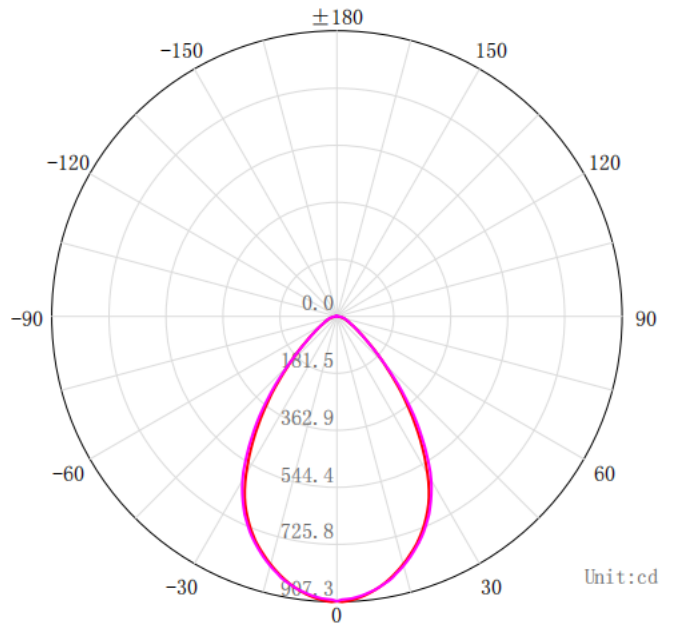

## C Plane Distribution Diagram

C Plane [50%MaxAng.] [10%MaxAng.]  
 — C0.0\_180.0 : 69.7 108.5  
 — C90.0\_270.0 : 71.6 108.6