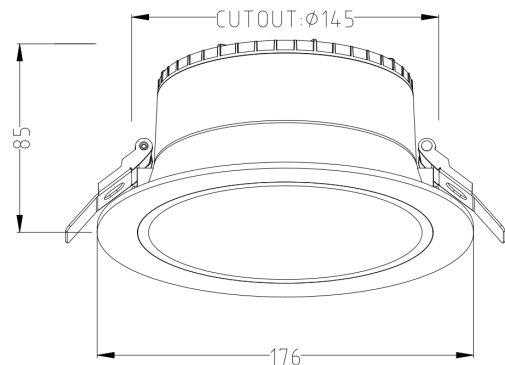

Generelle data

Installasjonstype	Innfelt
Lyskilde	LED
Farge	Hvit/Sort

Elektriske egenskaper

Effekt	12 W
Driftspenning	AC 220-240V 50/60Hz
Driver	Fasedim
Driver inkludert	Ja
Isolasjonsklasse	Klasse II
Dimbar	Ja

Beskyttelse og sikkerhet

Kapslingsgrad	IP20
IK-klassifisering	IK02
Omgivelsestemperatur	-20 til 45°C
Isosafe	Nei

Installasjon og mekaniske egenskaper

Gjennomkobling	-
Hulltaking	Ø 145 mm
Byggehøyde	85
Tiltbar	Nei
DxH	176*85mm
Materiale	Alu. + PC

Lysytelse og kvalitet

Lumen	1400 lumen
Lumens per watt	116 Lm/W
Fargetemperatur	3000-4000-5000 K
Fargegjengivelse (RA)	80
SDCM / MacAdamstep	<3
Lysspredning	60°
Optikk	Reflektor
UGR	<19

Levetid ved 25C°

Levetid 50 000t	L80/B10
Levetid 100 000t	L70/B10

Energi og miljø

Energiklasse	E