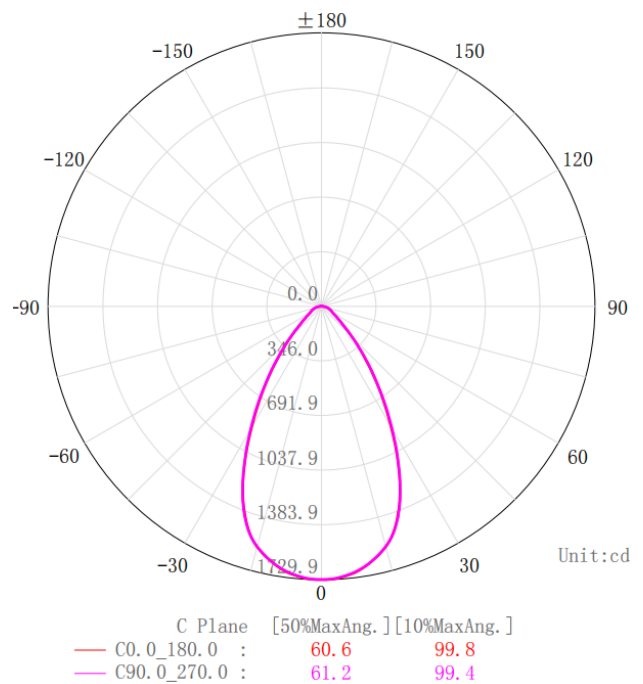

Rivenes 20W DALI Hvit/Rivenes 20W DALI Sort

Elnummer: 3254697/3254698

EAN: 7070913022089/7070913022126

C Plane Distribution Diagram

Generelle data

Installasjonstype	Innfelt
Lyskilde	LED
Farge	Hvit/Sort

Elektriske egenskaper

Installasjon og mekaniske egenskaper

Gjennomkobling	-
Hulltaking	Ø 195 mm
Byggehøyde	118
Tiltbar	Nei
DxH	250*118mm
Materiale	Alu. + PC

Lysytelse og kvalitet

Lumen	2400 lumen
Lumens per watt	120 Lm/W
Fargetemperatur	3000-4000-5000 K
Fargegjengivelse (RA)	80
SDCM / MacAdamstep	<3
Lysspredning	60°
Optikk	Reflektor
UGR	<19